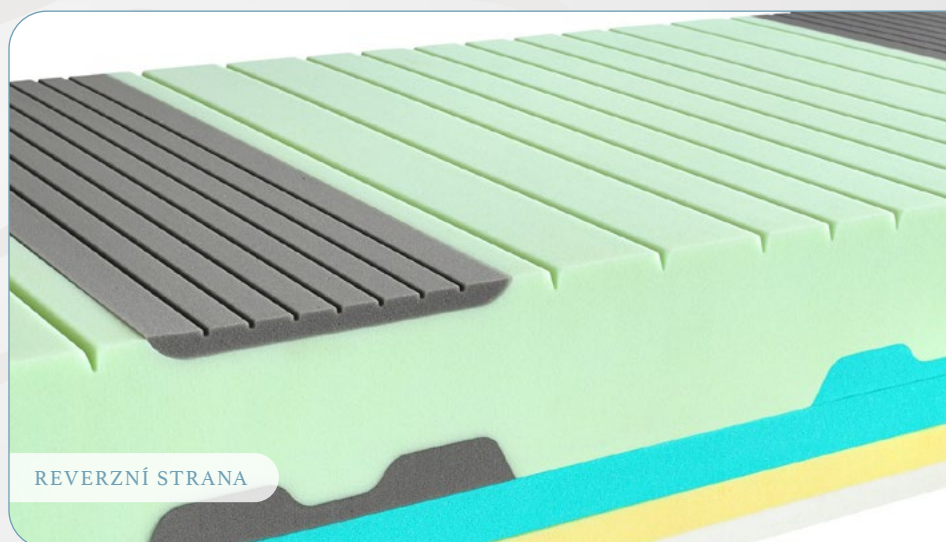

LATEX 65 kg/m³ (3 cm) velmi odolný houževnatý materiál s přirozenou odrazovou pružností a tvarovou stálostí.

VISCO 55 kg/m³ (4 cm) pěna střední tuhosti pro sekundární doladění polohy páteře a odlehčení kloubů.

Studená pěna HR 45 kg/m³ (5 cm) s jedinečným poměrem mezi hustotou a odrazovou pružností.

Anatomický systém Spine Protector - ramenní a pánevní roznášecí zóny nesou tělo ve všech nálehových úhlech a upravují tuhost v zónách.

Hybridní pěna 50 kg/m³ (9/12/17 cm dle celkové výšky matrace) spojuje výhody studené pěny (vzdušnost, pružnost), latexu (termoregulace, nezníčitelnost) a visco pěny (přizpůsobivost).

Ramenní moduly pro optimální polohu páteře a uvolnění ramen zejména při spánku na boku.

záruka
10 let

zátěžově
testováno

atypické
rozměry

150

nosnost
matrace