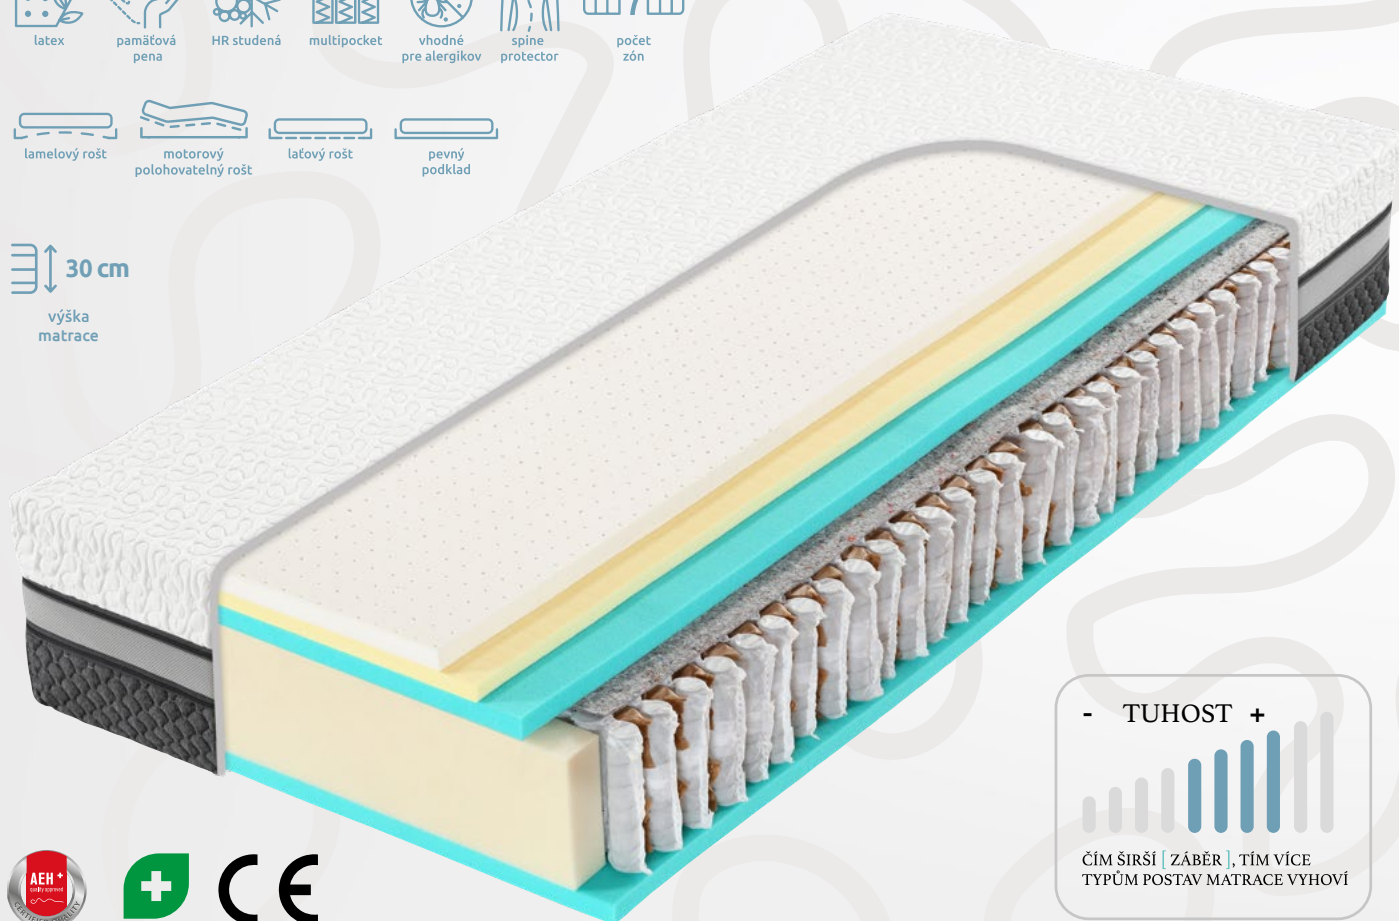

Studená pěna HR střední tuhosti 50 kg/m³ (6/11 cm dle celkové výšky matrace) - celoplošný anatomický systém SpineProtector pro ochranu páteře

Studená pěna HR vyšší střední tuhosti 45 kg/m³ (8 cm) s jedinečným poměrem mezi hustotou a odrazovou pružností.

30 cm
výška
matrace

Spojení špičkových materiálů je zárukou špičkového komfortu. Vysoce vzdušná pružinová matrace střední až vyšší tuhosti s vysokou odrazovou pružností je vyrobená s cílem poskytnout každému bodu na Vašem těle současně úlevu i podporu.

Ložnou plochu představuje jemná perforovaná vrstva latexu, která se perfektně tvaruje podle křivek těla, a přitom omezuje pocení. Podporou dokonalého pohodlí, připomínajícího beztlížný stav, je vrstva paměťové pěny střední tuhosti. Další vrstva vysoko-objemové studené pěny má na starost nejen chránit samotné pružinové jádro, ale také dodat matraci na pevnosti a pružnosti. Pružinové jádro, tedy více než 1 680 taštičkových pružin (platí pro rozměr 90x200), je v tomto případě synonymem maximálního komfortu s nevídanou odezvou na tlak a mimořádnou vzdušností. Ortopedický efekt je ještě zvýšen důmyslným rozdělením pružin do 7 anatomických zón. Spodní vrstva studené pěny chrání pružiny uvnitř jádra.