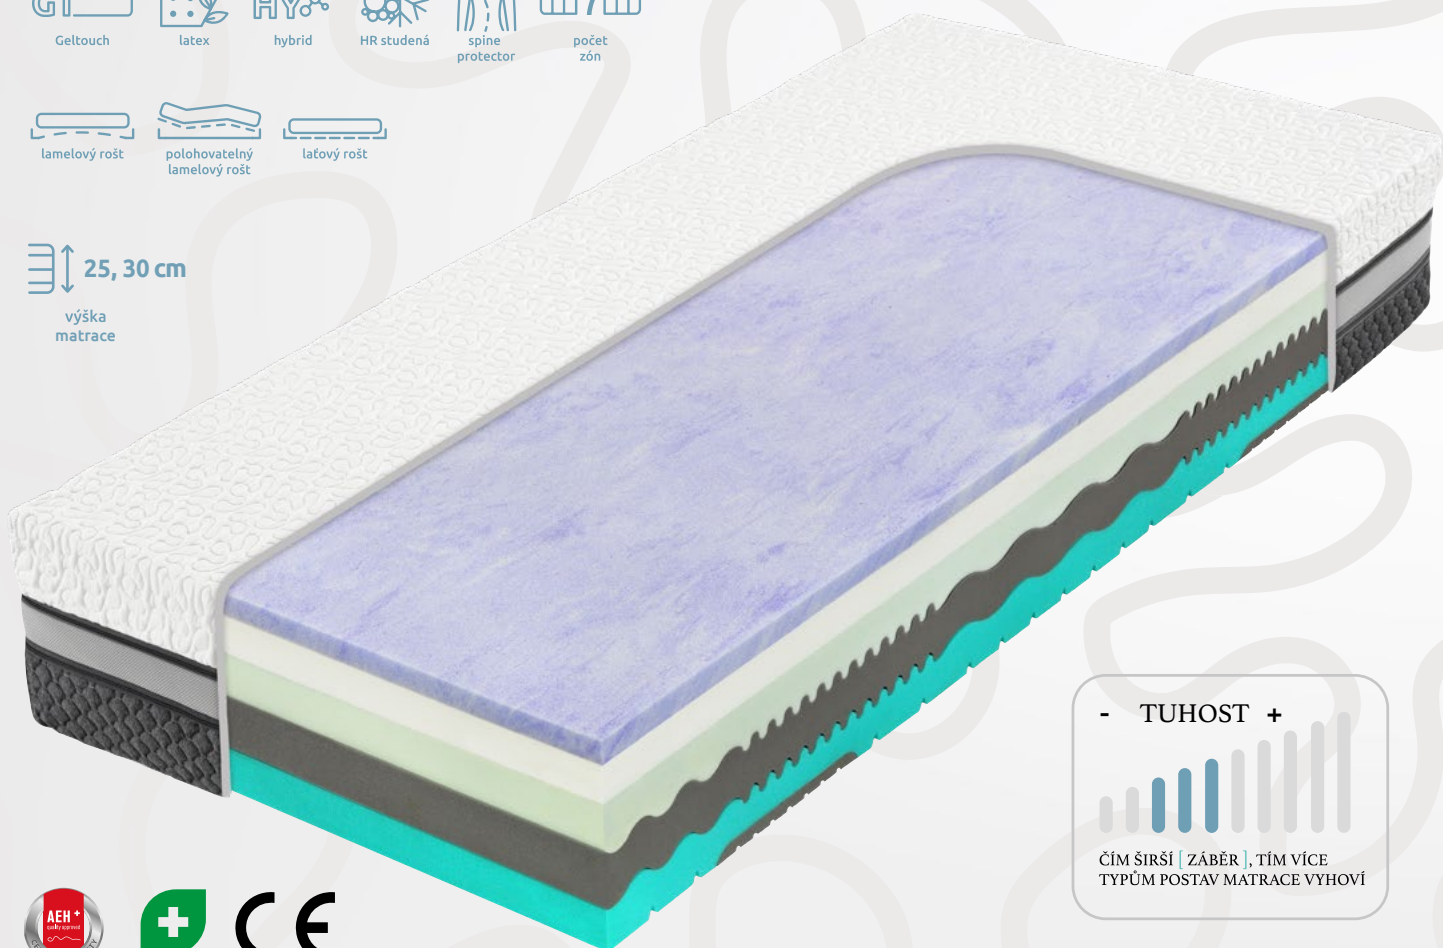

Dokonale promyšlená třístupňová konstrukce se skládá z vybraných nejmodernějších pěn velmi vysoké objemové hmotnosti s nejvyšší možnou propustností vlhkosti. Vrchní vrstvou je dokonale kopírující, prodyšná, prakticky nezničitelná a vysoce termoregulační pěna XDura. Následuje super-elastická hybridní pěna střední tuhosti, která vyrovnává tlak po celé ložné ploše. Její součástí je anatomický systém SpineProtector, který se stará o Váš pohodový spánek pomocí speciálního tvaru a umístění pěnových segmentů pro ramenní a pánevní zóny, kde citlivě upravuje tuhost. Důmyslnou základnu ze studené pěny zdokonalují funkční ramenní kolébky.

Ramenní moduly pro optimální polohu páteře a uvolnění ramen zejména při spánku na boku.

záruka
10 let

zátěžově
testováno

atypické
rozměry

150

nosnost
matrace

CLOUD

Spánek jako v oblacích

- TUHOST +

ČÍM ŠIRŠÍ [ZÁBĚR], TÍM VÍCE
TYPŮM POSTAV MATRACE VYHOVÍ

Prvotřídní ortopedická matrace nižší střední tuhosti se střední odrazovou pružností dokonale eliminuje tlak těla na lůžko, skvěle kopíruje křivky a disponuje vynikajícími termoregulačními a antibakteriálními vlastnostmi. Oproti matraci s paměťovou pěnou je vhodnější volbou pro ty, kteří se více potí.

Sametová latex-gelová pěna GelTouch omezuje tlak na celé tělo a zajišťuje výbornou termoregulaci. Vysoce pružná, jemná a vzdušná vrstva perforovaného latexu je dalším termoregulačním stupněm matrace. Podporou jemných vrchních vrstev je opět důmyslně propracovaná sendvičová základna složená z hybridní pěny (Hybrid HY) střední tuhosti, celoplošného anatomického systému SpineProtector pro podporu a ochranu páteře a dvěma vrstvami studených pěn. Spodní vrstva je navíc opatřena odlehčujícími segmenty v ramenních zónách lůžka.