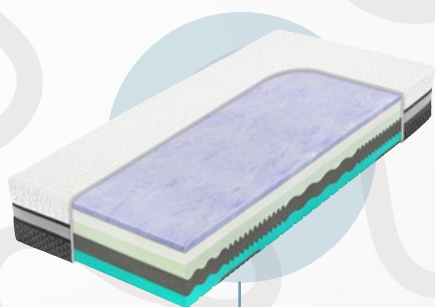

Užijte si, pocit luxusu každý den...

CLOUD