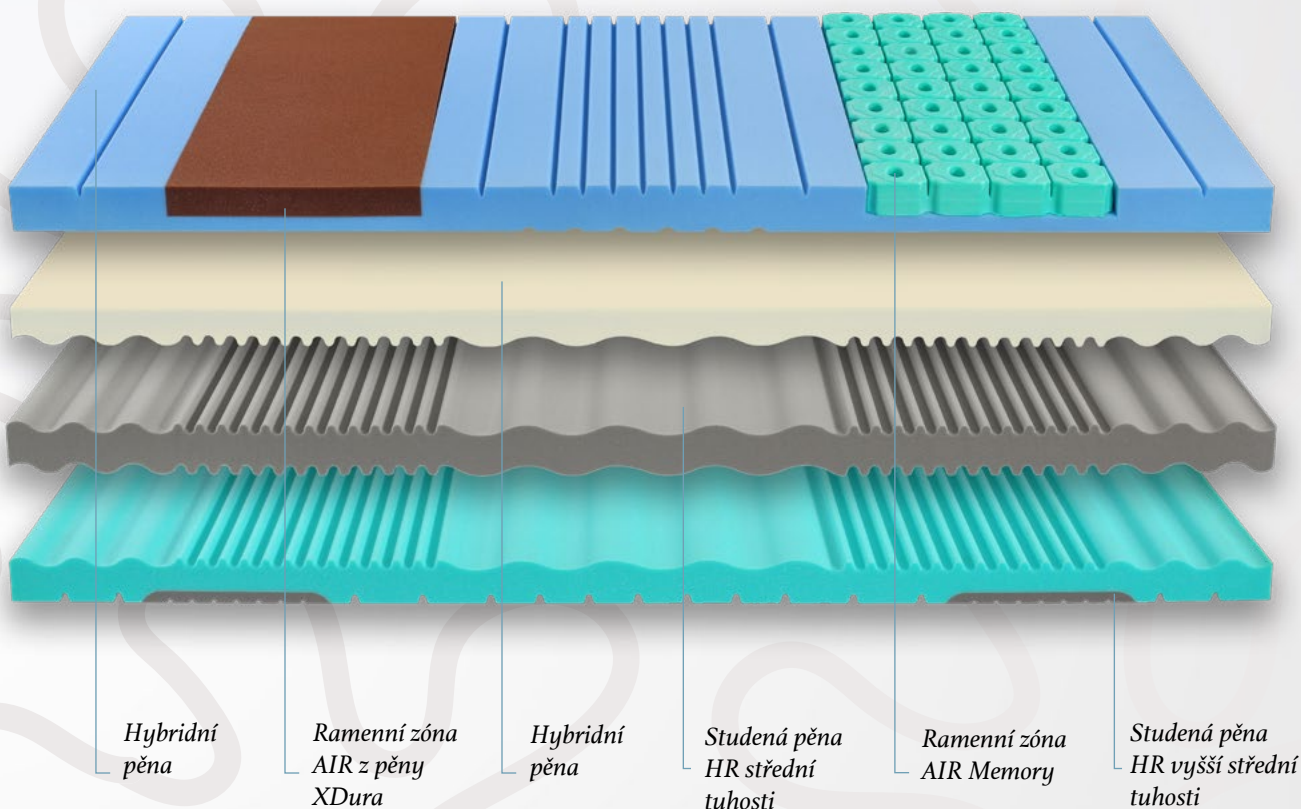

Sametová latex-gelová pěna GelTouch omezuje tlak na celé tělo a zajišťuje výbornou termoregulaci. Vysoce pružná, jemná a vzdušná vrstva perforovaného latexu je dalším termoregulačním stupněm matrace. Podporou jemných vrchních vrstev je opět důmyslně propracovaná sendvičová základna složená z hybridní pěny (Hybrid HY) střední tuhosti, celoplošného anatomického systému SpineProtector pro podporu a ochranu páteře a dvěma vrstvami studených pěn. Spodní vrstva je navíc opatřena odlehčujícími segmenty v ramenních zónách lůžka.

zátěžově
testováno

atypické
rozměry

150

nosnost
matrace

REVERZNÍ STRANA

NUCLEUS

Nadstandardní nosnost

Matrace vyšší střední až vyšší tuhosti inspirovaná lidskou buňkou přináší maximální pohodlí pro Váš nerušený spánek. Unikátně segmentované ložné plochy nabízí variabilitu celkem tří různých pocitů ležení. Vyhoví vysokým nárokům na špičkový odpočinek a odlišným nárokům širokého spektra postav.

Jednu ložnou plochu tvoří hybridní pěna vyšší střední tuhosti se dvěma různými ramenními zónami. Ramenní zóna Air z téměř bezkonkurenční a extrémně odolné pěny XDura citlivě kopíruje tělo a zajišťuje vysokou termoregulaci. Ramenní zónu Air Memory představuje jedinečný vzdušný modul DNA Nucleo z paměťové pěny (Visco Aloe), který navozuje „beztížný“ stav. Oporou matrace je třístupňová základna složená z jedné vrstvy super elastické hybridní pěny střední tuhosti vyrovnávající tlak v ploše matrace, vrstvy studené pěny tvarované do ergonomické vrstvy SpineProtector pro ochranu páteře a spodní vrstvy tuhé a vysoce pružné studené pěny.