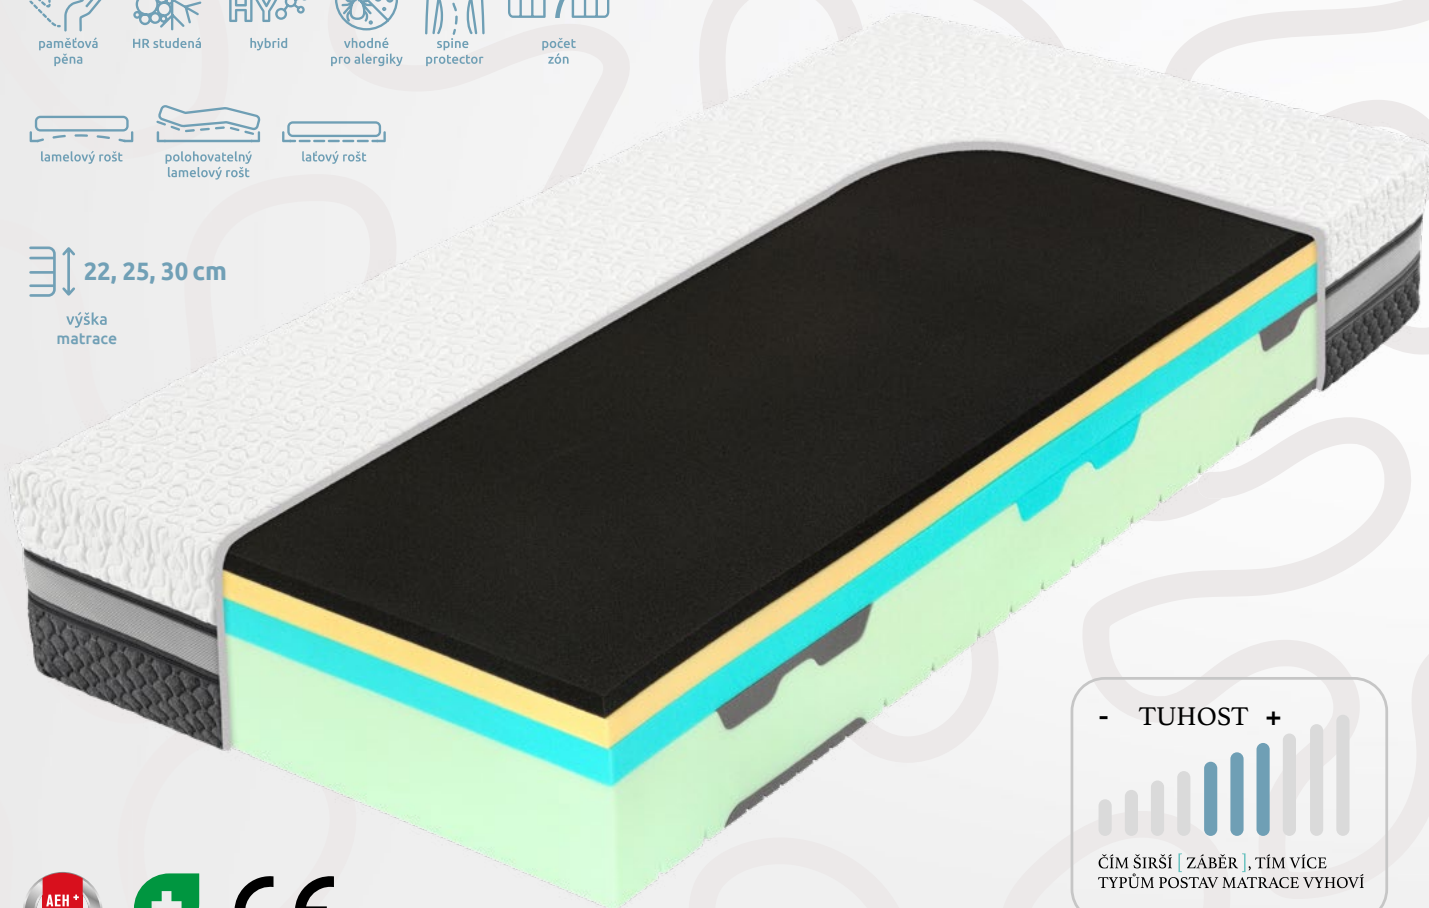

spine
protector

počet
zón

lamelový rošt

polohovatelný
lamelový rošt

laťový rošt

22, 25, 30 cm

výška
matrace

- TUHOST +

ČÍM ŠIRŠÍ [ZÁBĚR], TÍM VÍCE
TYPŮM POSTAV MATRACE VYHOVÍ

Luxusní matrace, která udělá maximum, aby se přizpůsobila Vašemu tělu. Dvě vrstvy paměťové pěny dodají nezaměnitelný efekt odlehčení.

Středně tuhá matrace s nižší odrazovou pružností. Vrchní rovná vrstva jemné paměťové pěny Vás doslova obejmě a společně ještě s další vrstvou paměťové pěny střední tuhosti navodí příjemný „beztížný“ stav. Podporou vrchních vrstev je studená pěna vyšší tuhosti, která zároveň lůžku přináší pružnost a pevnost nejen pro snadnou změnu polohy během spánku, ale také při vstávání. Důmyslně propracovaná základna ze speciální hybridní pěny dokonale vyrovnává tlak v ploše matrace. Součástí základny je anatomický systém SpineProtector, který pomocí speciálního tvaru a umístění pěnových segmentů citlivě upravuje tuhost pro ramenní a pánevní zóny.

SUPERSOFT VISCO 50 kg/m³ (3 cm) optimalizuje svoji tuhost podle absorbovaného tepla pro optimální přizpůsobení.

VISCO 55 kg/m³ (4 cm) paměťová pěna střední tuhosti pro sekundární doladění polohy páteře.