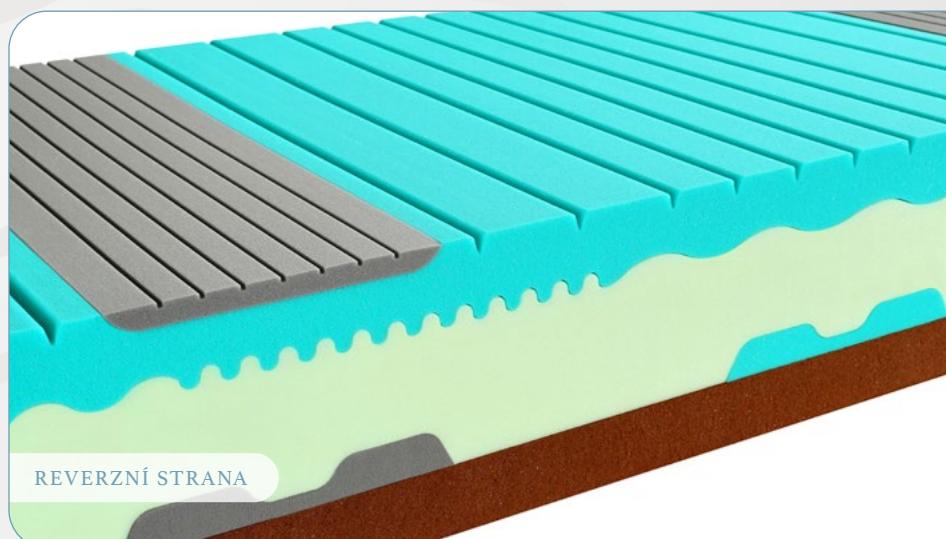

XDura 60 kg/m³ (7 cm) vysokoobjemová dokonale kopírující a prodyšná, prakticky nezničitelná pěna s termoregulační funkcí.

Hybridní pěna 50 kg/m³ (9/12/16 cm dle celkové výšky matrace) spojuje výhody studené pěny (vzdušnost, pružnost), latexu (termoregulace, nezničitelnost) a visco pěny (přizpůsobivost).

Anatomický systém Spine Protector ramenní a pánevní roznášecí zóny nesou tělo ve všech nálehových úhlech a upravují tuhost v zónách.

Studená pěna HR (8/9/8 cm dle celkové výšky matrace) s jedinečným poměrem mezi hustotou a odrazovou pružností.

Ramenní moduly pro optimální polohu páteře a uvolnění ramen zejména při spánku na boku.

záruka
10 let

zátěžově
testováno

atypické
rozměry

150

nosnost
matrace