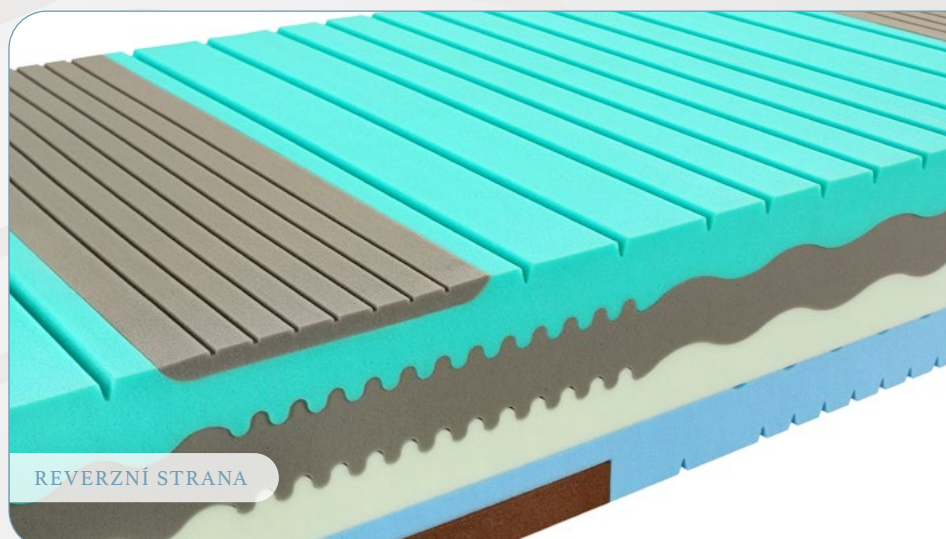

Hybridní pěna 45 kg/m³ (8 cm) spojuje výhody studené pěny (vzdušnost, pružnost), latexu (termoregulace, nezníčitelnost) a visco pěny (přízpusobivost).

Ramenní zóna AIR z pěny XDura, která v odolnosti, pružnosti, ergonomii a vzdušnosti překonává všechny dosud známé materiály.

Ramenní zóna AIR Memory - rozložení hmotnosti těla a omezení tlaku je díky tvaru paměťových buněk (DNA Nucleo) skutečně dokonalé. Paměťové buňky jsou navíc vzdušné.

Hybridní pěna 50 kg/m³ (6,5 cm) spojuje výhody studené pěny (vzdušnost, pružnost), latexu (termoregulace, nezníčitelnost) a visco pěny (přízpusobivost).

Studená pěna HR střední tuhosti 50 kg/m³ (6/11 cm dle celkové výšky matrace) - celoplošný anatomický systém SpineProtector pro ochranu páteře

Studená pěna HR vyšší střední tuhosti 45 kg/m³ (8 cm) s jedinečným poměrem mezi hustotou a odrazovou pružností.

Ramenní moduly pro optimální polohu páteře a uvolnění ramen zejména při spánku na boku.

záruka
10 let

zátěžově
testováno

atypické
rozměry

200

nosnost
matrace