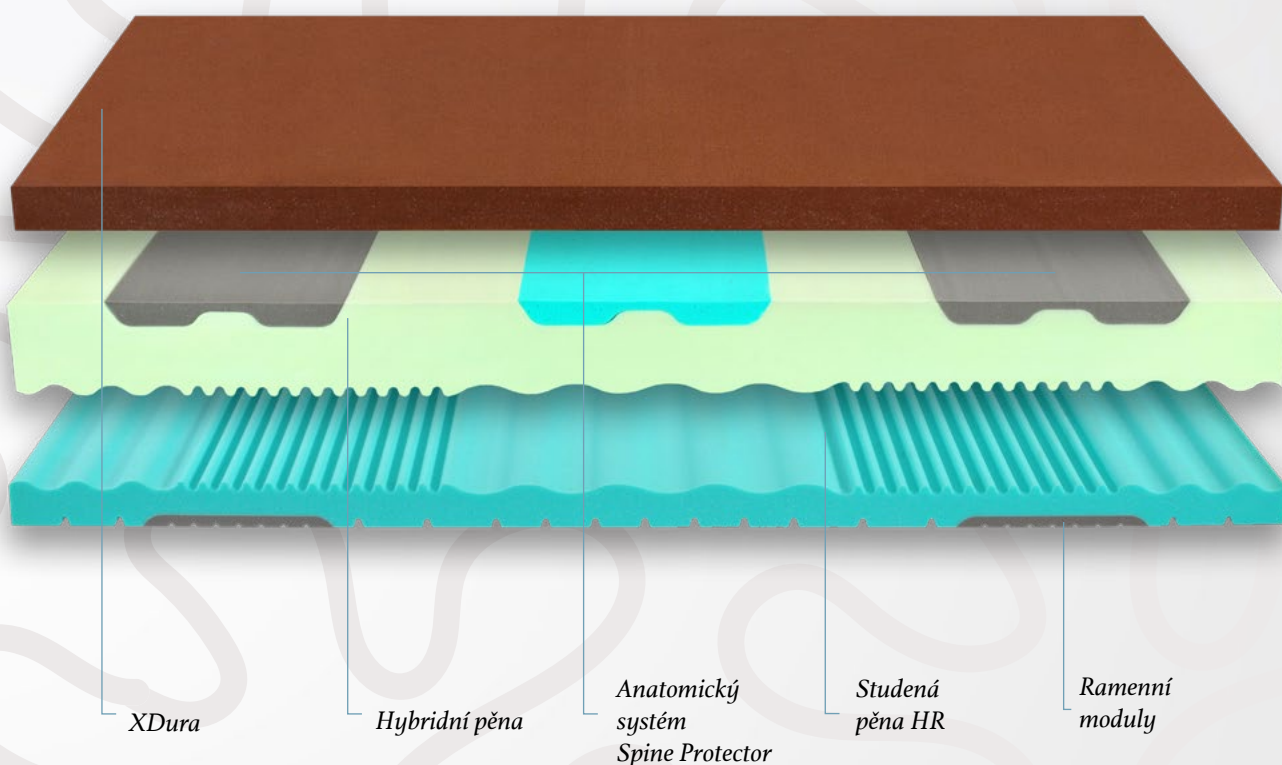

Skvělá elasticita vrchní vrstvy latexu a následná vrstva paměťové pěny střední tuhosti společně přináší výjimečné pohodlí, které se nádherně přizpůsobí Vašemu tělu. Umístění jemného a perforovaného latexu zaručuje oproti paměťové pěně vhodnější spánkové klima, v případě, že se více potíte. Pružnou podporu a pevnost zajišťuje studená pěna vyšší tuhosti, která Vám také usnadní změnu polohy během spánku. Důmyslně propracovaná základna ze speciální hybridní pěny dokonale vyrovnává tlak v ploše matrace. Součástí základny je anatomický systém SpineProtector, který pomocí speciálního tvaru a umístění pěnových segmentů citlivě upravuje tuhost pro ramenní a pánevní zóny.

22, 25, 30 cm

výška matrace

- TUHOST +

ČÍM ŠIRŠÍ [ZÁBĚR], TÍM VÍCE TYPŮM POSTAV MATRACE VYHOVÍ

Matrace střední tuhosti s výjimečnou odrazovou pružností je opatřena vrstvou exkluzivní pěny XDura, která zaručuje nezničitelnou pružnost, poddajnost a extra termoregulaci. Unikátní pěna s otevřenou strukturou zajistí nadstandardní průtok vzduchu.

Dokonale promyšlená třístupňová konstrukce se skládá z vybraných nejmodernějších pěn velmi vysoké objemové hmotnosti s nejvyšší možnou propustností vlhkosti. Vrchní vrstvou je dokonale kopírující, prodyšná, prakticky nezničitelná a vysoce termoregulační pěna XDura. Následuje super-elastická hybridní pěna střední tuhosti, která vyrovnává tlak po celé ložné ploše. Její součástí je anatomický systém SpineProtector, který se stará o Váš pohodový spánek pomocí speciálního tvaru a umístění pěnových segmentů pro ramenní a pánevní zóny, kde citlivě upravuje tuhost. Důmyslnou základnu ze studené pěny zdokonalují funkční ramenní kolébky.