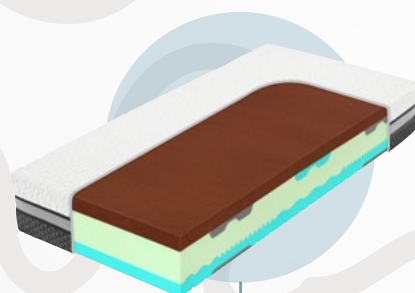

LATEX

LATEX
VISCO
HR

Tvarová stálost

Latexová pružnost, paměťový efekt, termoregulace. Pevná matrace. Vyšší tuhost, střední odrazová pružnost.

⇄ 22, 25, 30 cm
výška matrace

TRIUMPH

XDura
HYBRIDE
HR

Pevnější pohodlí bez paměťové pěny