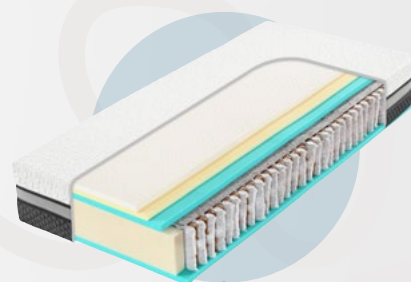

Užijte si, pocit luxusu každý den...

CLOUD

**GELTOUCH
LATEX
HYBRIDE
HR**

**Jemné pohodlí
bez paměťové pěny**

Jemnost, poddajnost, dokonalé kopírování těla, termoregulace, vynikající antibakteriální vlastnosti. Odlehčení celého těla. Dokonalá eliminace tlaku. Nižší střední tuhost, střední odrazová pružnost.

⇄ 25, 30 cm
výška matrace

PRUŽNOST

NUCLEUS

**DNA NUCLEO
XDura
HYBRIDE
HR**

**Robustnost
a spaní na boku**

Pohodlí, nosnost, pružnost a vzdušnost. Vhodná pro široké spektrum postav. Nucleus si poradí s váhovými kategoriemi 50 - 200 kg. Nabízí 3 různé ležací pocity díky tuhé a poddajné straně. Zvýšená odrazová pružnost.

⇄ 25, 30 cm
výška matrace

PRUŽNOST

COMODORE

**LATEX
VISCO
HR
SUPER-MULTI-POCKET**

Více než 1 600 bodů pro Vaše záda s dvojitou podporou

Latexová jemnost a paměťový odlehčující efekt. Velmi vysoká vzdušnost a termoregulační funkce pružinového jádra AirForce. Vyšší tuhost, vynikající podpora páteře a zónová přizpůsobivost, zvýšená odrazová pružnost.

⇄ 30 cm
výška matrace

PRUŽNOST