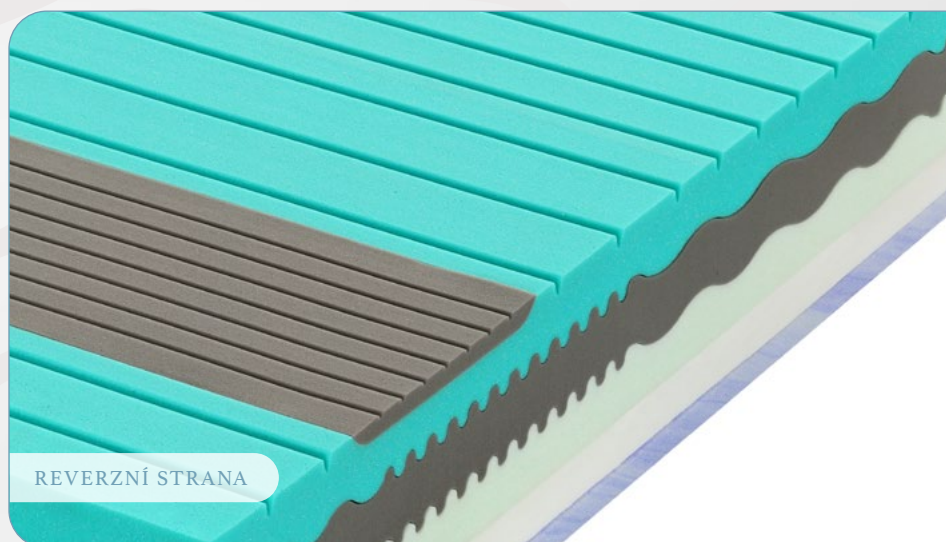

zátěžově
testováno

atypické
rozměry

150

nosnost
matrace

REVERZNÍ STRANA

NUCLEUS

Nadstandardní nosnost

Matrace vyšší střední až vyšší tuhosti inspirovaná lidskou buňkou přináší maximální pohodlí pro Váš nerušený spánek. Unikátně segmentované ložné plochy nabízí variabilitu celkem tří různých pocitů ležení. Vyhoví vysokým nárokům na špičkový odpočinek a odlišným nárokům širokého spektra postav.