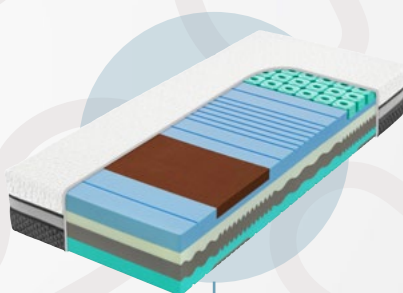

Užijte si, pocit luxusu každý den...

CLOUD

**GELTOUCH
LATEX
HYBRIDE
HR**

**Jemné pohodlí
bez paměťové pěny**

Jemnost, poddajnost, dokonalé kopírování těla, termoregulace, vynikající antibakteriální vlastnosti. Odlehčení celého těla. Dokonalá eliminace tlaku. Nižší střední tuhost, střední odrazová pružnost.

⇄ 25, 30 cm
výška matrace

PRUŽNOST

NUCLEUS

**DNA NUCLEO
XDura
HYBRIDE
HR**

**Robustnost
a spaní na boku**

Pohodlí, nosnost, pružnost a vzdušnost. Vhodná pro široké spektrum postav. Nucleus si poradí s váhovými kategoriemi 50 - 200 kg. Nabízí 3 různé ležací pocity díky tuhé a poddajné straně. Zvýšená odrazová pružnost.

⇄ 25, 30 cm
výška matrace

PRUŽNOST

COMODORE

**LATEX
VISCO
HR
SUPER-MULTI-POCKET**

Více než 1 600 bodů pro Vaše záda s dvojitou podporou

Latexová jemnost a paměťový odlehčující efekt. Velmi vysoká vzdušnost a termoregulační funkce pružinového jádra AirForce. Vyšší tuhost, vynikající podpora páteře a zónová přizpůsobivost, zvýšená odrazová pružnost.

⇄ 30 cm
výška matrace

PRUŽNOST