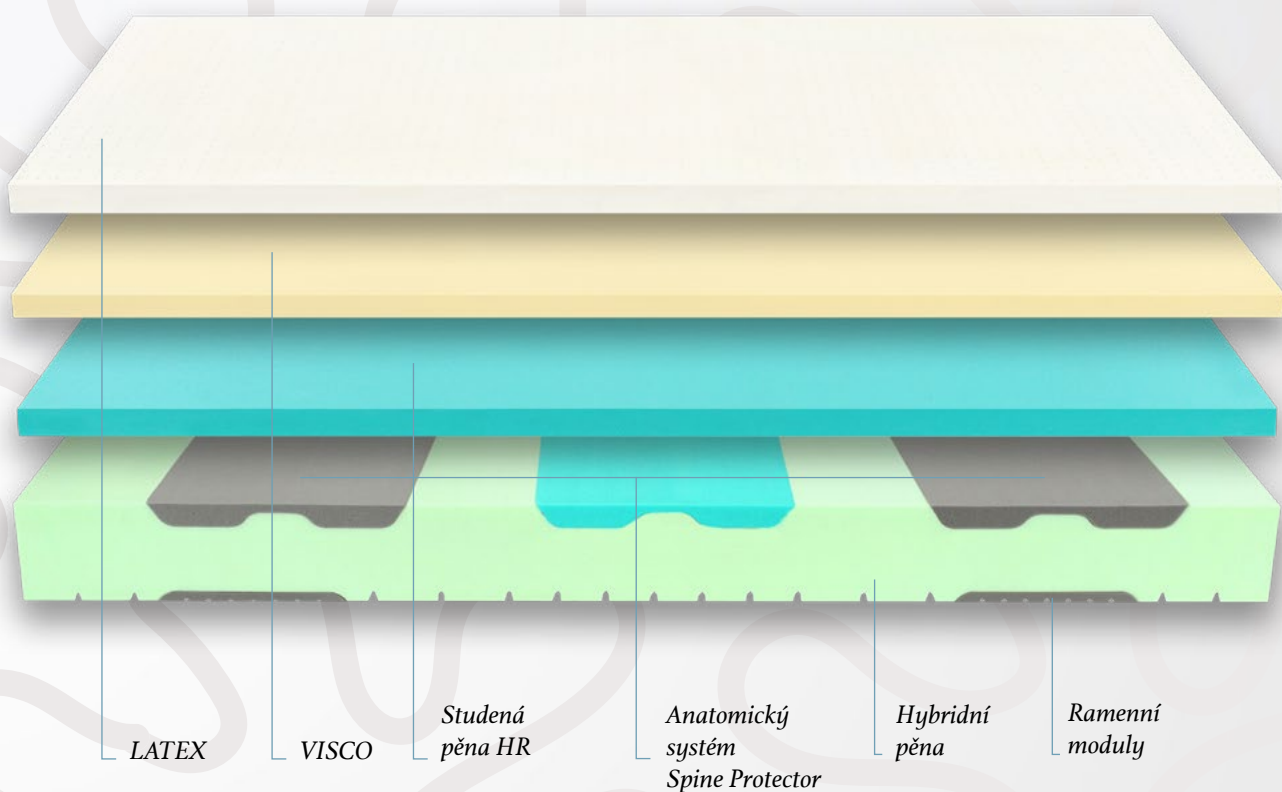

polohovatelný
lamelový rošt

laťový rošt

22, 25, 30 cm

výška
matrace

Prvotřídní matrace, která vyniká spojením pružnosti, paměťového efektu a mimořádného komfortu. Špičkové parametry a dokonalé spojení vybraných materiálů tvoří ortopedickou matraci vyšší tuhosti s vyšší střední odrazovou pružností.

Skvělá elasticita vrchní vrstvy latexu a následná vrstva paměťové pěny střední tuhosti společně přináší výjimečné pohodlí, které se nádherně přizpůsobí Vašemu tělu. Umístění jemného a perforovaného latexu zaručuje oproti paměťové pěně vhodnější spánkové klima, v případě, že se více potíte. Pružnou podporu a pevnost zajišťuje studená pěna vyšší tuhosti, která Vám také usnadní změnu polohy během spánku. Důmyslně propracovaná základna ze speciální hybridní pěny dokonale vyrovnává tlak v ploše matrace. Součástí základny je anatomický systém SpineProtector, který pomocí speciálního tvaru a umístění pěnových segmentů citlivě upravuje tuhost pro ramenní a pánevní zóny.