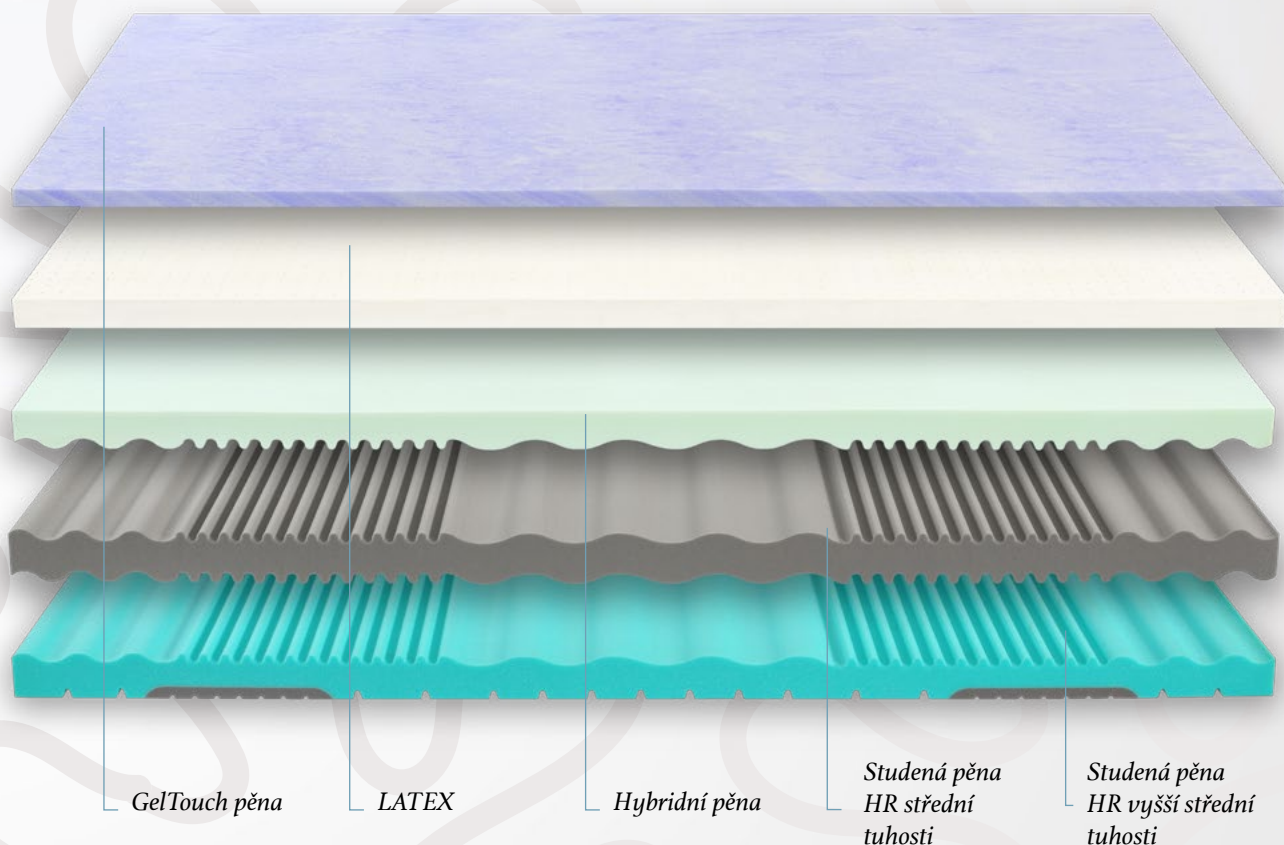

Dokonale promyšlená třístupňová konstrukce se skládá z vybraných nejmodernějších pěn velmi vysoké objemové hmotnosti s nejvyšší možnou propustností vlhkosti. Vrchní vrstvou je dokonale kopírující, prodyšná, prakticky nezničitelná a vysoce termoregulační pěna XDura. Následuje super-elastická hybridní pěna střední tuhosti, která vyrovnává tlak po celé ložné ploše. Její součástí je anatomický systém SpineProtector, který se stará o Váš pohodový spánek pomocí speciálního tvaru a umístění pěnových segmentů pro ramenní a pánevní zóny, kde citlivě upravuje tuhost. Důmyslnou základnu ze studené pěny zdokonalují funkční ramenní kolébky.

- TUHOST +

ČÍM ŠIRŠÍ [ZÁBĚR], TÍM VÍCE
TYPŮM POSTAV MATRACE VYHOVÍ

Prvotřídní ortopedická matrace nižší střední tuhosti se střední odrazovou pružností dokonale eliminuje tlak těla na lůžko, skvěle kopíruje křivky a disponuje vynikajícími termoregulačními a antibakteriálními vlastnostmi. Oproti matraci s paměťovou pěnou je vhodnější volbou pro ty, kteří se více potí.

Sametová latex-gelová pěna GelTouch omezuje tlak na celé tělo a zajišťuje výbornou termoregulaci. Vysoce pružná, jemná a vzdušná vrstva perforovaného latexu je dalším termoregulačním stupněm matrace. Podporou jemných vrchních vrstev je opět důmyslně propracovaná sendvičová základna složená z hybridní pěny (Hybrid HY) střední tuhosti, celoplošného anatomického systému SpineProtector pro podporu a ochranu páteře a dvěma vrstvami studených pěn. Spodní vrstva je navíc opatřena odlehčujícími segmenty v ramenních zónách lůžka.