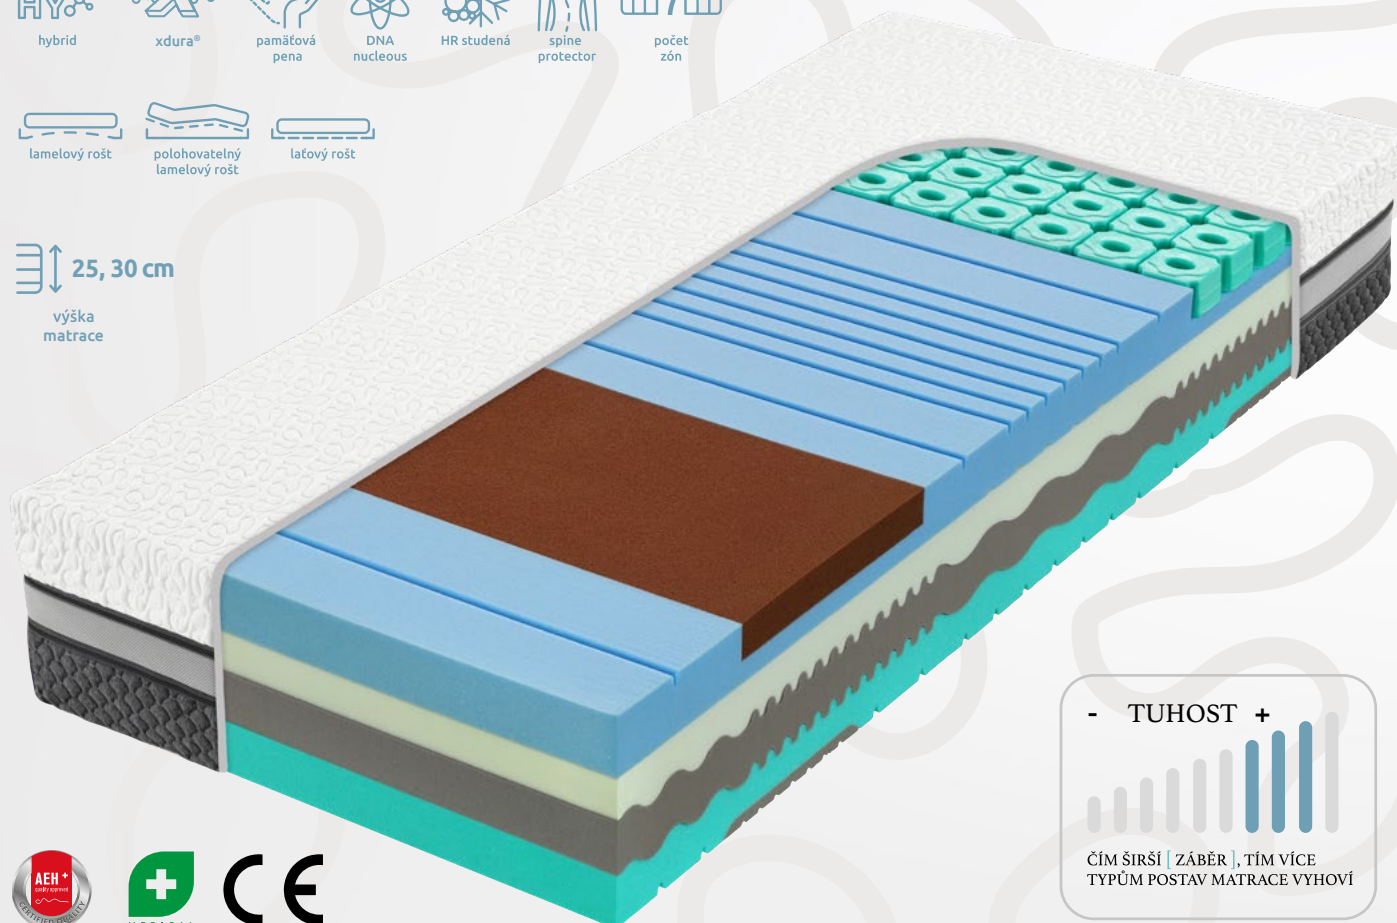

Sametová latex-gelová pěna GelTouch omezuje tlak na celé tělo a zajišťuje výbornou termoregulaci. Vysoce pružná, jemná a vzdušná vrstva perforovaného latexu je dalším termoregulačním stupněm matrace. Podporou jemných vrchních vrstev je opět důmyslně propracovaná sendvičová základna složená z hybridní pěny (Hybrid HY) střední tuhosti, celoplošného anatomického systému SpineProtector pro podporu a ochranu páteře a dvěma vrstvami studených pěn. Spodní vrstva je navíc opatřena odlehčujícími segmenty v ramenních zónách lůžka.

zátěžově
testováno

atypické
rozměry

150

nosnost
matrace

REVERZNÍ STRANA

NUCLEUS

Nadstandardní nosnost

Matrace vyšší střední až vyšší tuhosti inspirovaná lidskou buňkou přináší maximální pohodlí pro Váš nerušený spánek. Unikátně segmentované ložné plochy nabízí variabilitu celkem tří různých pocitů ležení. Vyhoví vysokým nárokům na špičkový odpočinek a odlišným nárokům širokého spektra postav.

Jednu ložnou plochu tvoří hybridní pěna vyšší střední tuhosti se dvěma různými ramenními zónami. Ramenní zóna Air z téměř bezkonkurenční a extrémně odolné pěny XDura citlivě kopíruje tělo a zajišťuje vysokou termoregulaci. Ramenní zónu Air Memory představuje jedinečný vzdušný modul DNA Nucleo z paměťové pěny (Visco Aloe), který navozuje „beztížný“ stav. Oporou matrace je třístupňová základna složená z jedné vrstvy super elastické hybridní pěny střední tuhosti vyrovnávající tlak v ploše matrace, vrstvy studené pěny tvarované do ergonomické vrstvy SpineProtector pro ochranu páteře a spodní vrstvy tuhé a vysoce pružné studené pěny.