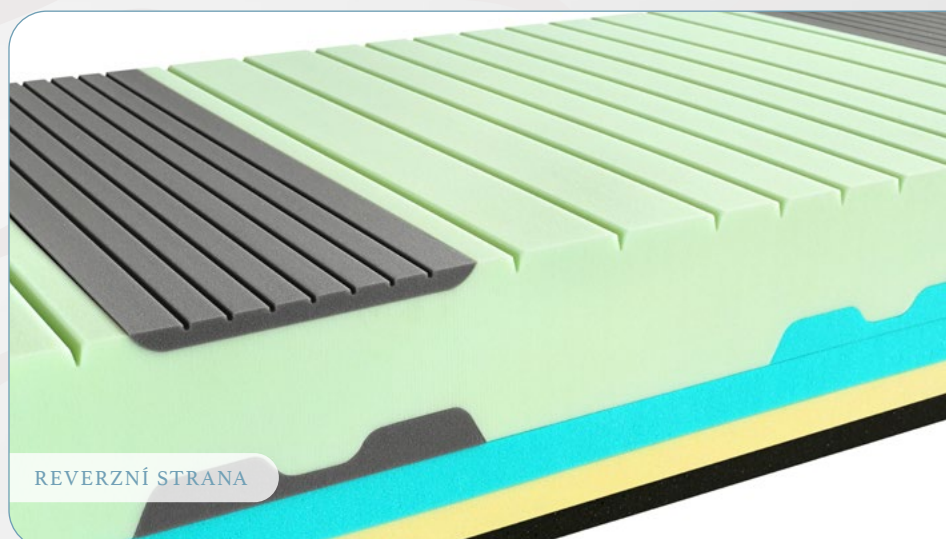

REVERZNÍ STRANA