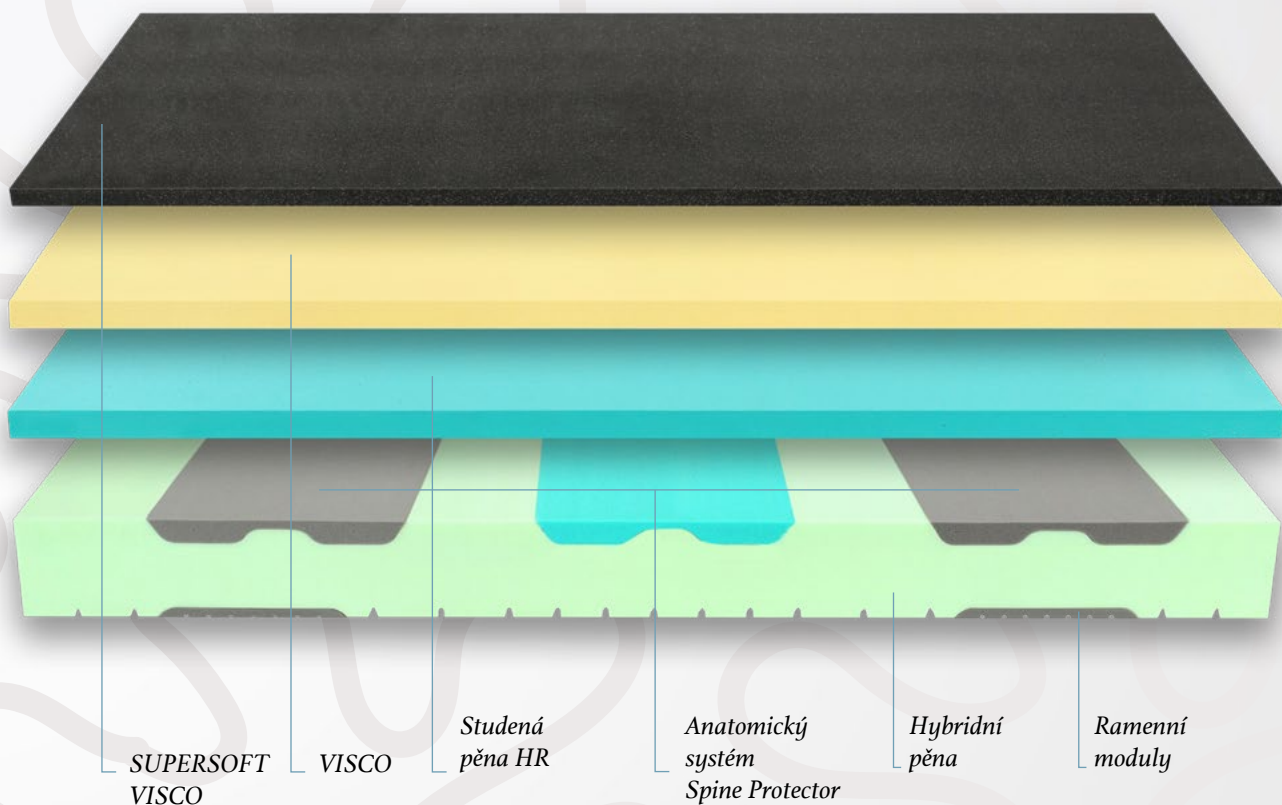

spine
protector

počet
zón

lamelový rošt

polohovatelný
lamelový rošt

laťový rošt

22, 25, 30 cm

výška
matrace

- TUHOST +

ČÍM ŠIRŠÍ [ZÁBĚR], TÍM VÍCE
TYPŮM POSTAV MATRACE VYHOVÍ

Luxusní matrace, která udělá maximum, aby se přizpůsobila Vašemu tělu. Dvě vrstvy paměťové pěny dodají nezaměnitelný efekt odlehčení.

Středně tuhá matrace s nižší odrazovou pružností. Vrchní rovná vrstva jemné paměťové pěny Vás doslova obejmě a společně ještě s další vrstvou paměťové pěny střední tuhosti navodí příjemný „beztížný“ stav. Podporou vrchních vrstev je studená pěna vyšší tuhosti, která zároveň lůžku přináší pružnost a pevnost nejen pro snadnou změnu polohy během spánku, ale také při vstávání. Důmyslně propracovaná základna ze speciální hybridní pěny dokonale vyrovnává tlak v ploše matrace. Součástí základny je anatomický systém SpineProtector, který pomocí speciálního tvaru a umístění pěnových segmentů citlivě upravuje tuhost pro ramenní a pánevní zóny.

SUPERSOFT VISCO 50 kg/m³ (3 cm) optimalizuje svoji tuhost podle absorbovaného tepla pro optimální přizpůsobení.

VISCO 55 kg/m³ (4 cm) paměťová pěna střední tuhosti pro sekundární doladění polohy páteře.