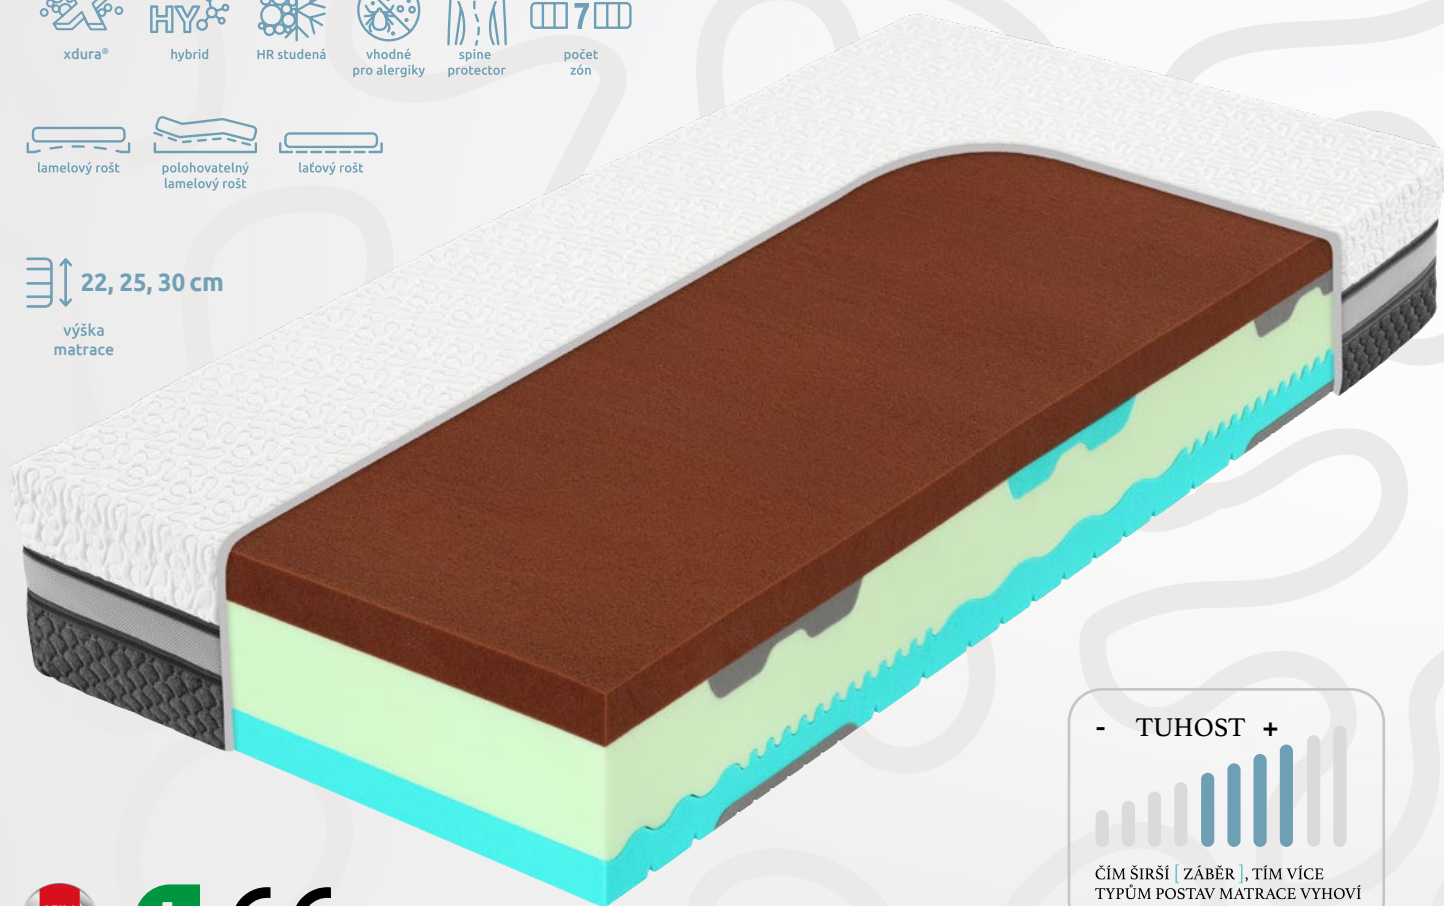

Hybridní pěna 50 kg/m³ (9/12/17 cm dle celkové výšky matrace) spojuje výhody studené pěny (vzdušnost, pružnost), latexu (termoregulace, nezníčitelnost) a visco pěny (přizpůsobivost).

Ramenní moduly pro optimální polohu páteře a uvolnění ramen zejména při spánku na boku.

hybrid

HR studená

vhodné pro alergiky

spine protector

počet zón

lamelový rošt

polohovatelný lamelový rošt

laťový rošt

22, 25, 30 cm

výška matrace

- TUHOST +

ČÍM ŠIRŠÍ [ZÁBĚR], TÍM VÍCE TYPŮM POSTAV MATRACE VYHOVÍ

Matrace střední tuhosti s výjimečnou odrazovou pružností je opatřena vrstvou exkluzivní pěny XDura, která zaručuje nezničitelnou pružnost, poddajnost a extra termoregulaci. Unikátní pěna s otevřenou strukturou zajistí nadstandardní průtok vzduchu.

Dokonale promyšlená třístupňová konstrukce se skládá z vybraných nejmodernějších pěn velmi vysoké objemové hmotnosti s nejvyšší možnou propustností vlhkosti. Vrchní vrstvou je dokonale kopírující, prodyšná, prakticky nezničitelná a vysoce termoregulační pěna XDura. Následuje super-elastická hybridní pěna střední tuhosti, která vyrovnává tlak po celé ložné ploše. Její součástí je anatomický systém SpineProtector, který se stará o Váš pohodový spánek pomocí speciálního tvaru a umístění pěnových segmentů pro ramenní a pánevní zóny, kde citlivě upravuje tuhost. Důmyslnou základnu ze studené pěny zdokonalují funkční ramenní kolébky.