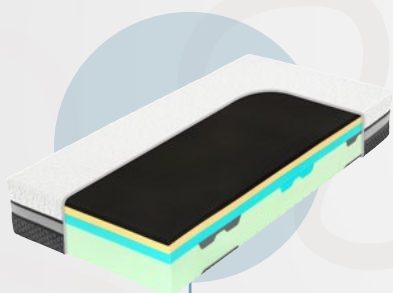

RODINA PRVOTŘÍDNÍCH MATRACÍ S ČESKÝM RODOKMENEM

VISCO