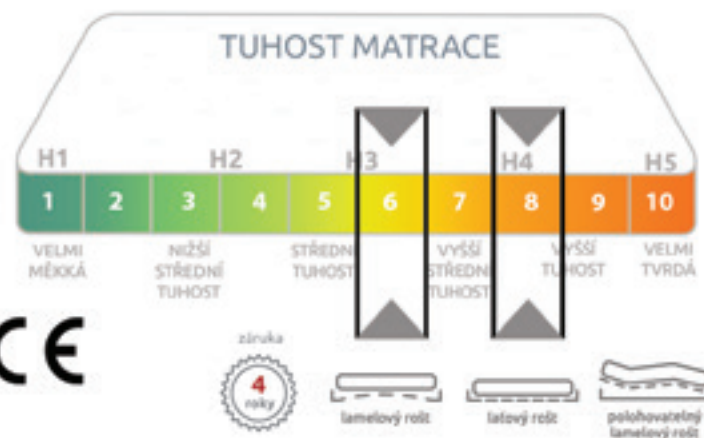

DÁŠA TROPICO

PRO VELKÉ
I MALÉ

PRO VYZNAVAČE PRUŽNÝCH MATRACÍ, PRO TY, JENŽ SE POTÍ
A PRO MILOVNÍKY POHODLÍ BEZ PAMĚTOVÉ PĚNY... NA SPANÍ,
NA VÁLENÍ, NA NICNEDĚLÁNÍ.

- HR studená pěna
- Hybridní pěna
- Vhodné pro alergiky
- 135 Nosnost
- Nelepené jádro
- Prodyšné
- Termoregulace

MEDICAL