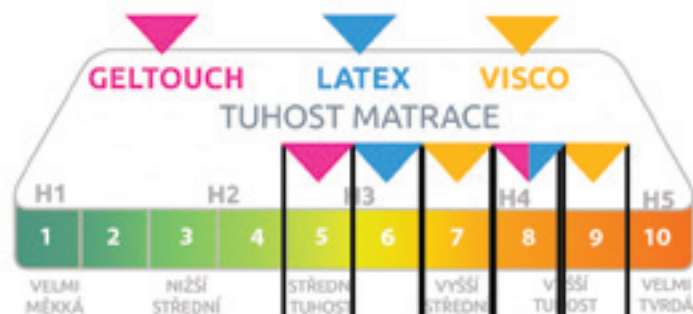

#mrtropico

Prevence pro zdravá záda díky antidekubitní profilaci, která snižuje tlak.

- Oboustranná matrace.
- 5 zón SpineProtector (rozložení tlaku).
- Potah s viskózou a polyesterem omezující pocení.

600 pružin / 7 zón

AUSTIN AIR

VISCO/LATEX/GELTOUCH

PAMĚŤOVÁ VERZE VISCO - PRO POHODLÍ NEBO KDYŽ UŽ TĚLO BOLÍ.
PRUŽNÁ VERZE LATEX - LATEXOVÁ PRUŽNOST A POHODA PO CELÝ ROK.
JEMNÁ VERZE GELTOUCH - KDYŽ VÁS VŠECHNO BOLÍ A PAMĚŤOVÝ EFEKT VÁM NIC NEŘÍKÁ.