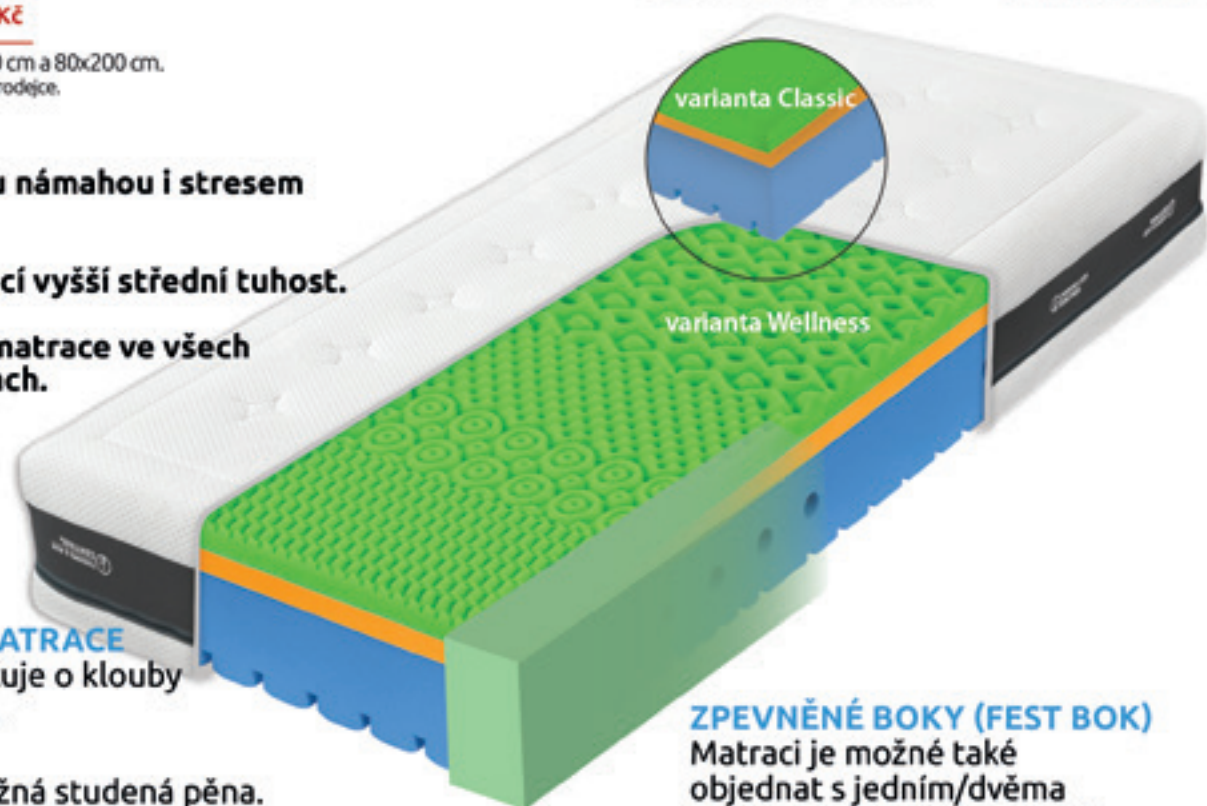

**Odlehčuje fyzickou námahou i stresem
unavené tělo.**

Bezchybně padnoucí vyšší střední tuhost.

**Vynikající odezva matrace ve všech
spánkových polohách.**

HORNÍ PLOCHA MATRACE

Paměťová pěna pečuje o klouby
a uvolňuje svalstvo.

MEZIVRSTVA

Odolná, vysoce pružná studená pěna.

SPODNÍ PLOCHA MATRACE

Tužší, pružná, hybridní pěna s antidekubitní
profilací = skvěle dýchá a i přes vyšší
tuhost netlačí.

POTAH

Potah Wellness je velmi jemný, odolný
a pomáhá snížit statický náboj. Pomocí
Thermo air control – 3D mřížky, matrace
skvěle dýchá. Díky originálnímu prošití
dobře drží tvar. Má dvojdílný a prateľný
potah (na 60 °C).

ZPEVNĚNÉ BOKY (FEST BOK)

Matraci je možné také
objednat s jedním/dvěma
zpevněnými boky pro snazší
vstávání.

[#mrtrpico](#)

Nový, měkčí a poddanější „bráška“ Super Foxe Visco. Paměťová matrace, která padne většině postav. Když nevíte, kterou matraci Super Fox, nebo si ji nemůžete vyzkoušet, berte Heaven.

- Neféšíte hmotnost ani nosnost. Prostě jen spíte.
- Thermo mřížka v potahu zajišťuje termoregulaci.
- Technologie vyvinutá pro zdravotní matrace.

PEČUJÍCÍ

SUPER FOX CLOUD

HYBRIDNÍ GELOVÁ PĚNA JE MECHOVĚ MĚKKÁ, PEČUJÍCÍ, PRUŽNÁ
A SPOJUJE HEBKOST LATEXU. VOLBA Č. 1 PRO PRINCEZNY NA HRÁŠKU.