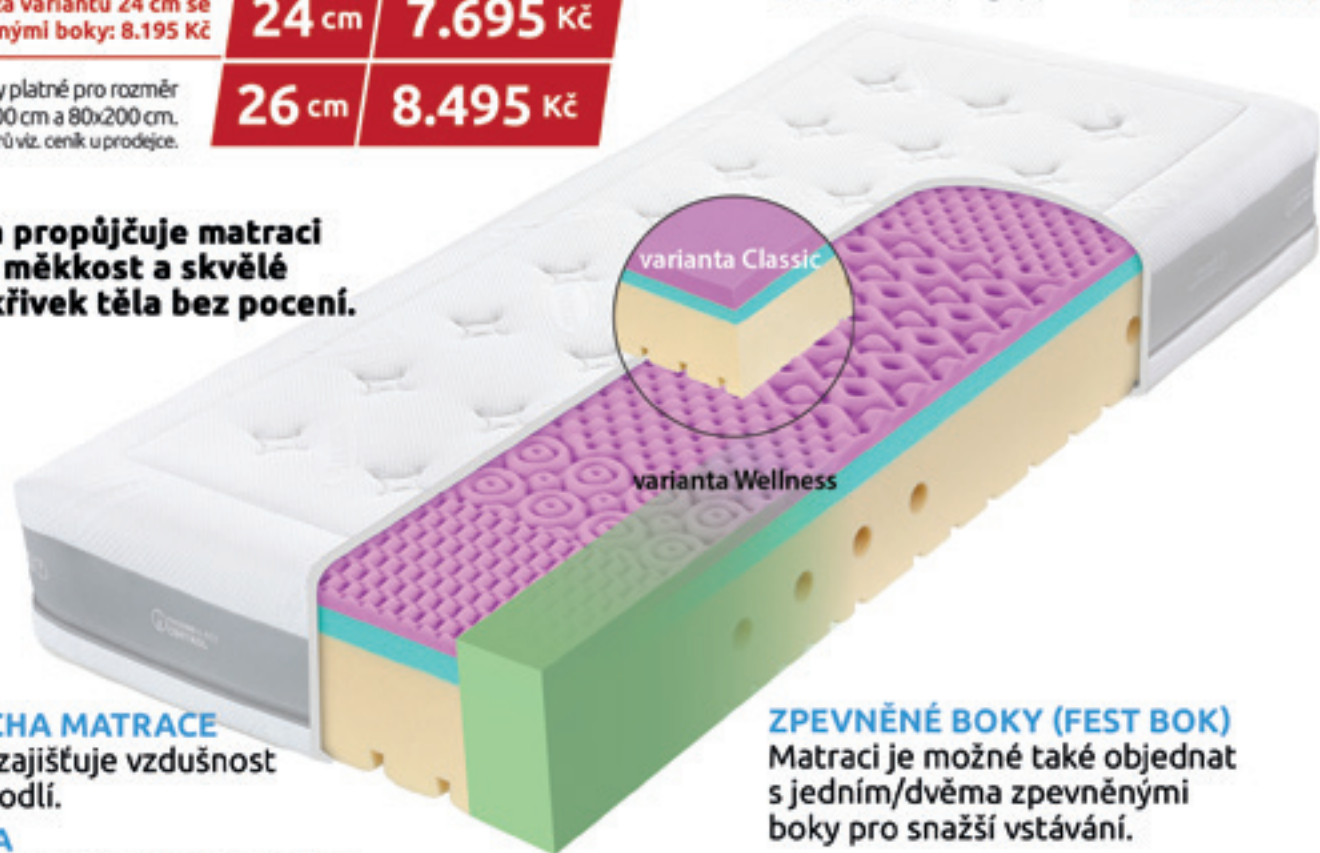

- Neféšíte hmotnost ani nosnost. Prostě jen spíte.
- Thermo mřížka v potahu zajišťuje termoregulaci.
- Technologie vyvinutá pro zdravotní matrace.

PEČUJÍCÍ

SUPER FOX CLOUD

HYBRIDNÍ GELOVÁ PĚNA JE MECHOVĚ MĚKKÁ, PEČUJÍCÍ, PRUŽNÁ
A SPOJUJE HEBKOST LATEXU. VOLBA Č. 1 PRO PRINCEZNY NA HRÁŠKU.

SUPERFOX

TROPICO

BY HILDING ANDERS

**Gelová pěna propůjčuje matraci
povrchovou měkkost a skvělé
kopírování křivek těla bez pocení.**

HORNÍ PLOCHA MATRACE

Gelová pěna zajišťuje vzdušnost
a úžasné pohodlí.

MEZIVRSTVA

Odolná, vysoce pružná studená pěna.

SPODNÍ PLOCHA MATRACE

Tužší, pružná studená pěna s antidekubitní
profilací = skvěle dýchá a i přes vyšší tuhost
netlačí.

POTAH

Tencel® díky kusu přírody bojuje proti
pocení. Pomocí Thermo air
control – 3D mřížky, matrace skvěle dýchá.
Potah je dvojdílný a pratelný na (60 °C).