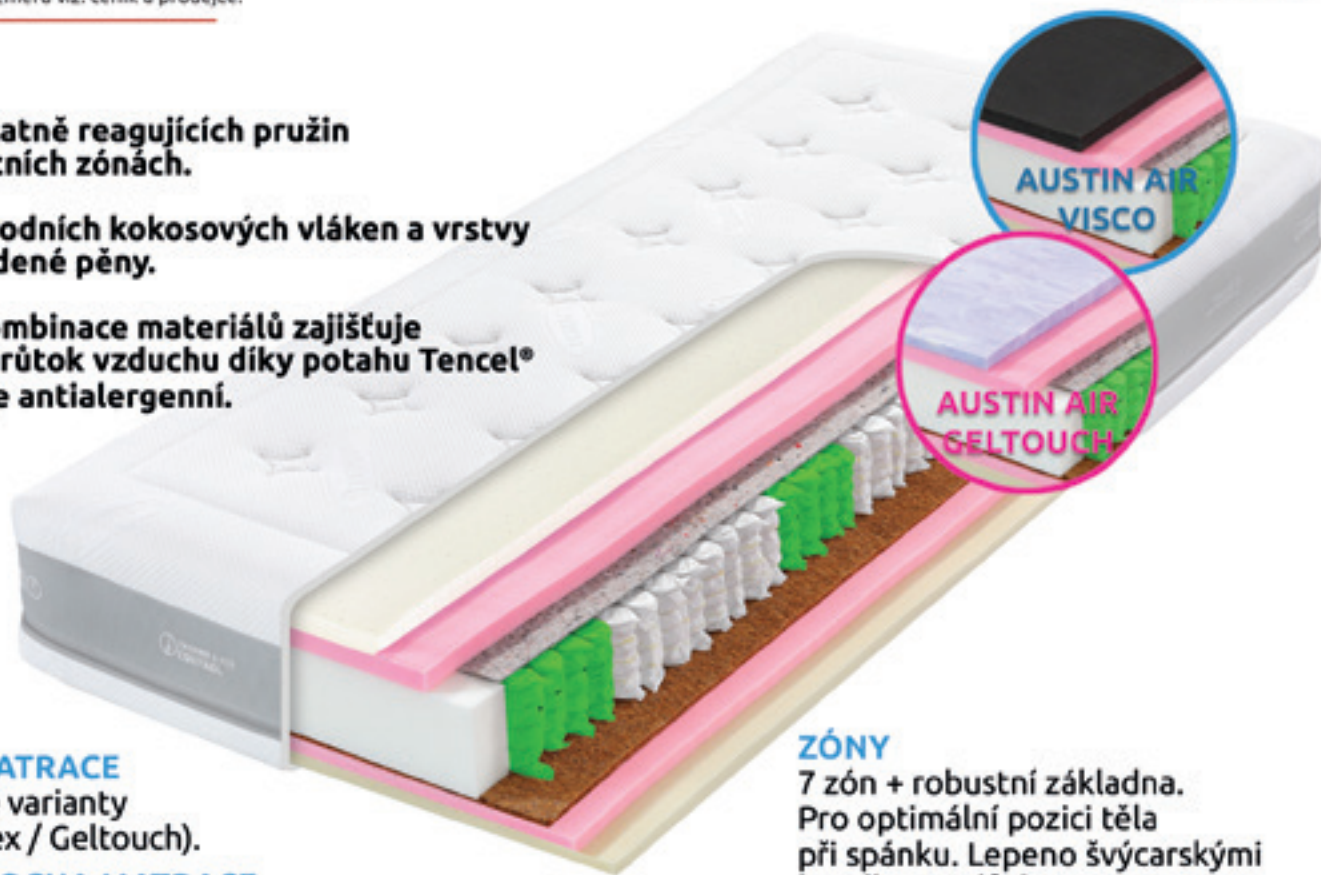

**600 samostatně reagujících pružin
v 7 komfortních zónách.**

**Použití přírodních kokosových vláken a vrstvy
pružné studené pěny.**

**Unikátní kombinace materiálů zajišťuje
perfektní průtok vzduchu díky potahu Tencel®
Lyocell® a je antialergenní.**

**HORNÍ
PLOCHA MATRACE**
Dle vybrané varianty
(Visco / Latex / Geltouch).

SPODNÍ PLOCHA MATRACE
Tužší strana ze vzdušných a pružných studených
pěn, zpevněná kokosovými vlákny.

POTAH
U všech tří variant se jedná o dvojitý
pratelný potah s přírodními vlákny Tencel®
Lyocell®. Skvěle odvádí pot a pomáhá zajistit
komfortní teplotu v průběhu spánku.
Je pratelný (na 60 °C) a jemný na dotek.