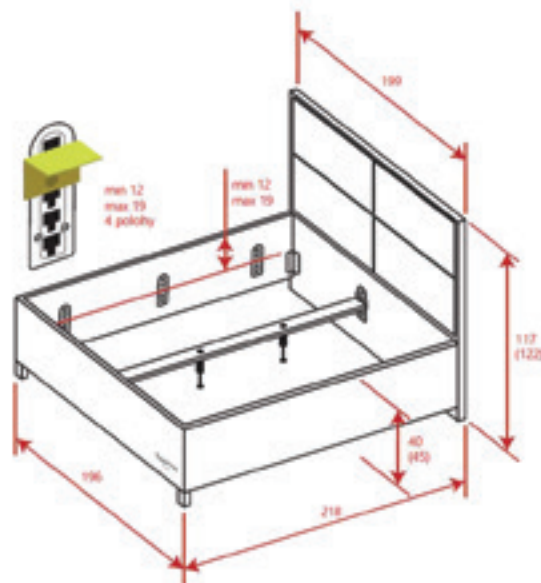

SKVĚLÁ CENA 13.990 Kč

TROPICO

BY HILDING ANDERS

V nabídce s luxusní látkou Vena Gri.
Prvotřídní sametově hebká textilní látka se strukturou kůže.

Robustní čelo.
Pevné čelo, které je konstruční součástí postele.

Složíte snadno a rychle.
Postel dodáváme v demontovaném provedení.

Nastavitelná výška spaní.
Vhodné pro matrace 14 - 30 cm.

V nabídce s nožičkami Select DUB
Přírodní masivní provedení, výška 10 cm (viz. obrázek).

VNĚJŠÍ ROZMĚRY POSTELE

Vnější rozměry postele (s nožičkami 15 cm)
Rozměry jsou uvedené pro lůžko 180 x 200 cm (+/- 1cm).

TLOUŠŤKA BOČNIC A PŘEDNÍHO ČELA = 7 CM
TLOUŠŤKA ZADNÍHO ČELA = 10 CM