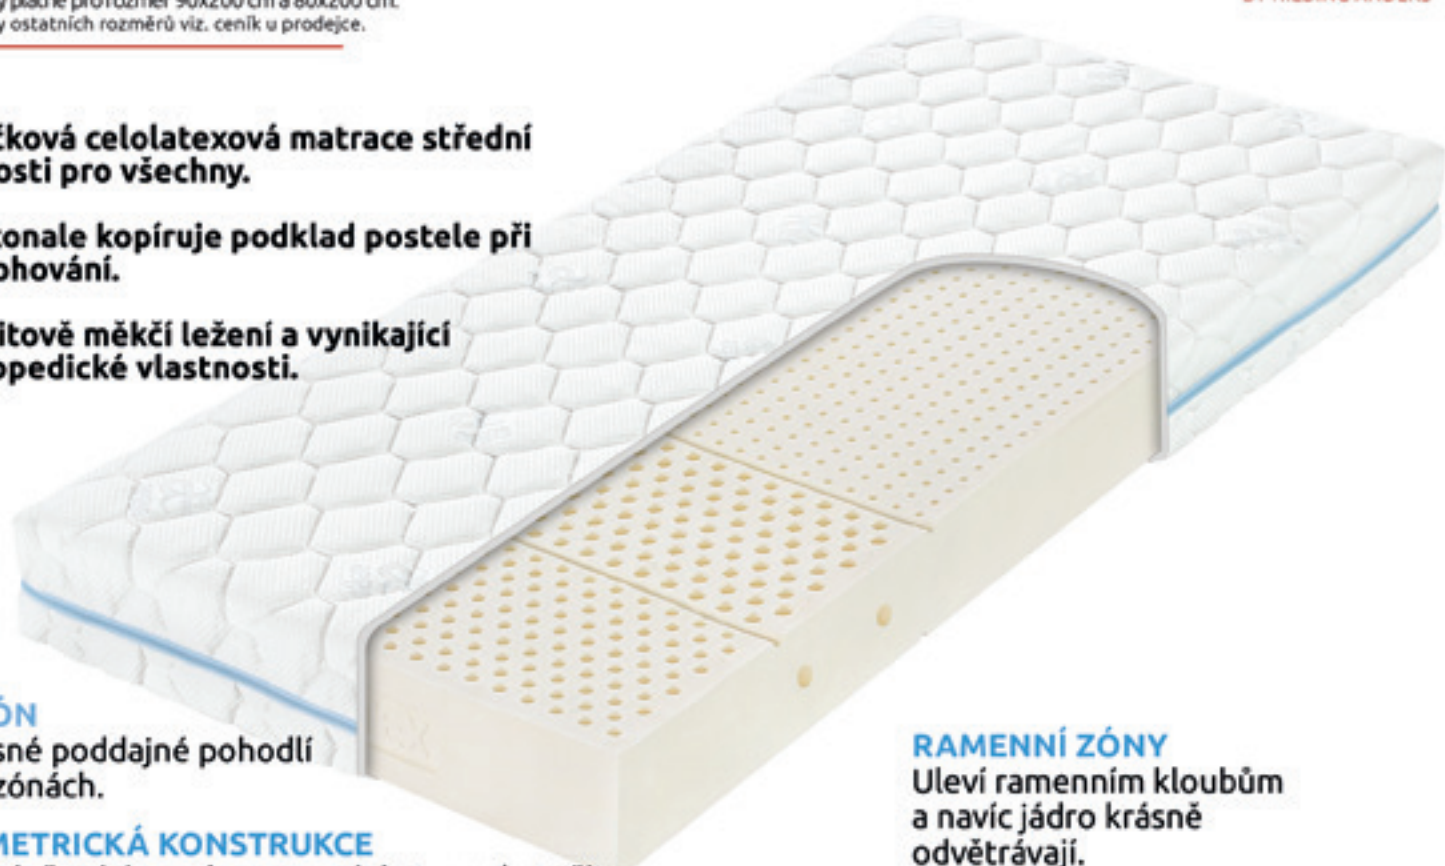

FÉROVÁ CENA

18 cm

8.490 Kč

TROPICO

BY HILDING ANDERS

Ceny platné pro rozměr 90x200 cm a 80x200 cm.
Ceny ostatních rozměrů viz. ceník u prodejce.

Špičková celolátexová matrace střední tuhosti pro všechny.

Dokonale kopíruje podklad postele při polohování.

Pocitově měkčí ležení a vynikající ortopedické vlastnosti.

5 ZÓN

Krásné poddajné pohodlí v 5 zónách.

SYMETRICKÁ KONSTRUKCE

Středně tuhá na obou stranách, tzn. ať otočíte matraci jakkoliv, bude pořád stejně skvělá. Pravidelným otáčením matraci provětráte a prodloužíte její hygienickou životnost.

POTAH

Aegis® je dvojdílný pratelný potah s přírodními vlákny Tencel®. Skvěle odvádí pot a pomáhá zajistit komfortní teplotu v průběhu spánku. Pratelný (na 60 °C).

RAMENNÍ ZÓNY

Uleví ramenním kloubům a navíc jádro krásně odvětrávají.

#mrtrpico

Skoro nesmrtelná latexová matrace s konstrukcí prověřenou desítkami let.

- V zimě hřeje a v létě chladí.
- Velice poddajný materiál.
- Ramenní zóny pro ještě větší komfort.