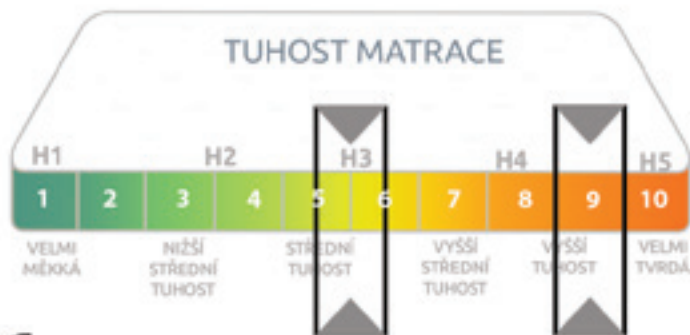

- Neféšíte hmotnost ani nosnost. Prostě jen spíte.
- Thermo mřížka v potahu zajišťuje termoregulaci.
- Technologie vyvinutá pro zdravotní matrace.

PEČUJÍCÍ

SUPER FOX CLOUD

HYBRIDNÍ GELOVÁ PĚNA JE MECHOVĚ MĚKKÁ, PEČUJÍCÍ, PRUŽNÁ
A SPOJUJE HEBKOST LATEXU. VOLBA Č. 1 PRO PRINCEZNY NA HRÁŠKU.