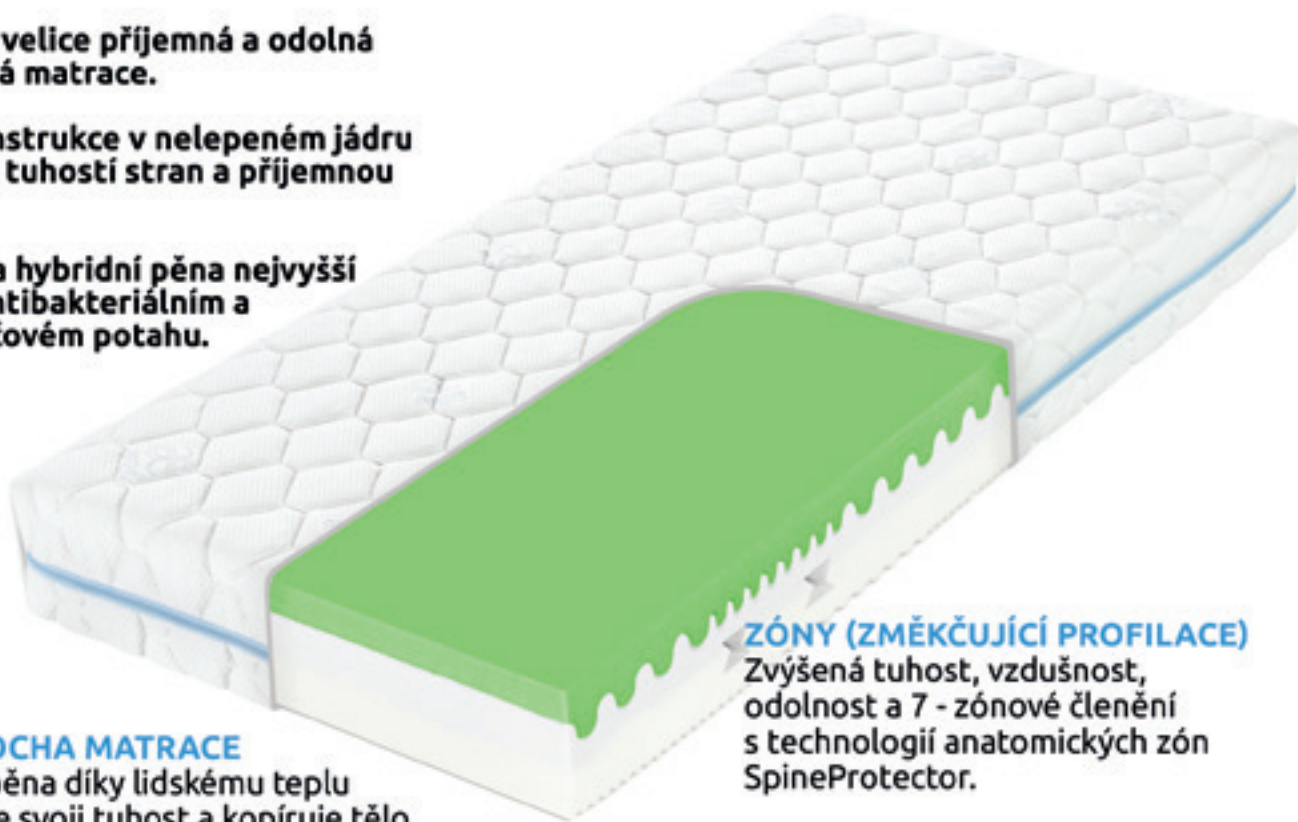

- Studená a hybridní pěna špičkové kvality.
- Protiroztočový a antibakteriální potah.
- Ortopedické vlastnosti.

DÁŠA TROPICO VISCO

NEBE PLNÉ
MĚKKOSTI

MÁME ZDE DALŠÍ MATRACI, VHODNOU I PRO TY NEJCHOULOSTIVĚJŠÍ PRINCEZNY NA HRÁŠKU. MĚKOUČKÉ POHODLÍ.

Měkoučká, velice příjemná a odolná ortopedická matrace.

Zónová konstrukce v nelepeném jádru s rozdílnou tuhostí stran a příjemnou profilací.

Paměťová a hybridní pěna nejvyšší kvality v antibakteriálním a protiroztočovém potahu.

HORNÍ PLOCHA MATRACE

Paměťová pěna díky lidskému teplu optimalizuje svoji tuhost a kopíruje tělo.

SPODNÍ PLOCHA MATRACE

Měkčí, sametová hybridní pěna s dokonalým pohodlím, vzdušností a tuhostí.

POTAH

Jedná se o dvojdílný pratelný potah Aegis® s přírodními vlákny Tencel®. Skvěle odvádí pot a pomáhá zajistit komfortní teplotu v průběhu spánku. Pratelný (na 60 °C).