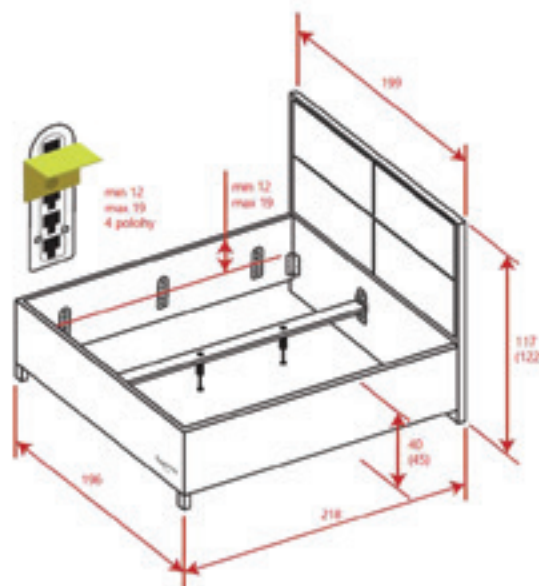

Pro libovolné matrace. Rošty ani matrace nejsou součástí postele.

Nabízeno v kvalitních látkách Furia 410 a Sun Samara 96.

Vhodné pro matrace 14 - 30 cm.

Dodávané v demontovaném stavu. Sestavení podle video návodu.

Dodávané rozměry 180 x 200 cm.

Aktuální nabídku volitelných nožiček naleznete u svého prodejce nebo na webu: www.matracetropico.cz

VNĚJŠÍ ROZMĚRY POSTELE

**Vnější rozměry postele (s nožičkami 15 cm)
Rozměry jsou uvedené pro lůžko 180 x 200 cm (+/- 1cm)**