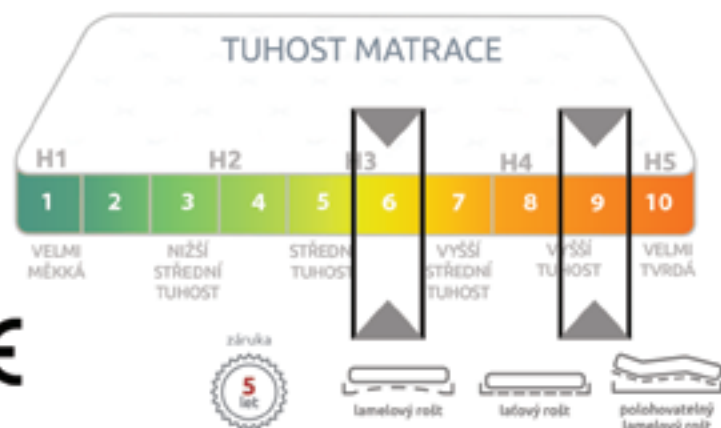

+ DÁREK

KE KAŽDÉ MATRACI OBDRŽÍTE
VISCO POLŠTÁREK LENOŠEK ZA 1 Kč.

ZÓNY

Zvýšená tuhost, vzdušnost, odolnost a 7 zónové anatomické členění s technologií anatomických zón SpineProtector.

#mrtropico

Obě strany s paměťovou pěnou.
Ještě více ochrany pro unavené klouby.
Pevná, ale poddajná vzdušná matrace.

- Díky dvojdílnému potahu se snadno udržuje
- Vysoce hladký, příjemný a prodyšný kašmírový potah.
- Eko pěna VISCO RekoGreen šetří přírodu.

2 POCITY
LEŽENÍ

TROPICO GUARD ANTIBACTERIAL HEAVEN

**PŘIZPŮSOBIVĚJŠÍ, PODDAJNĚJŠÍ VARIANTA MATRACE TROPICO GUARD
ANTIBACTERIAL. KRÁLOVSTVÍ PRUŽNOSTI A VZDUŠNOSTI.**