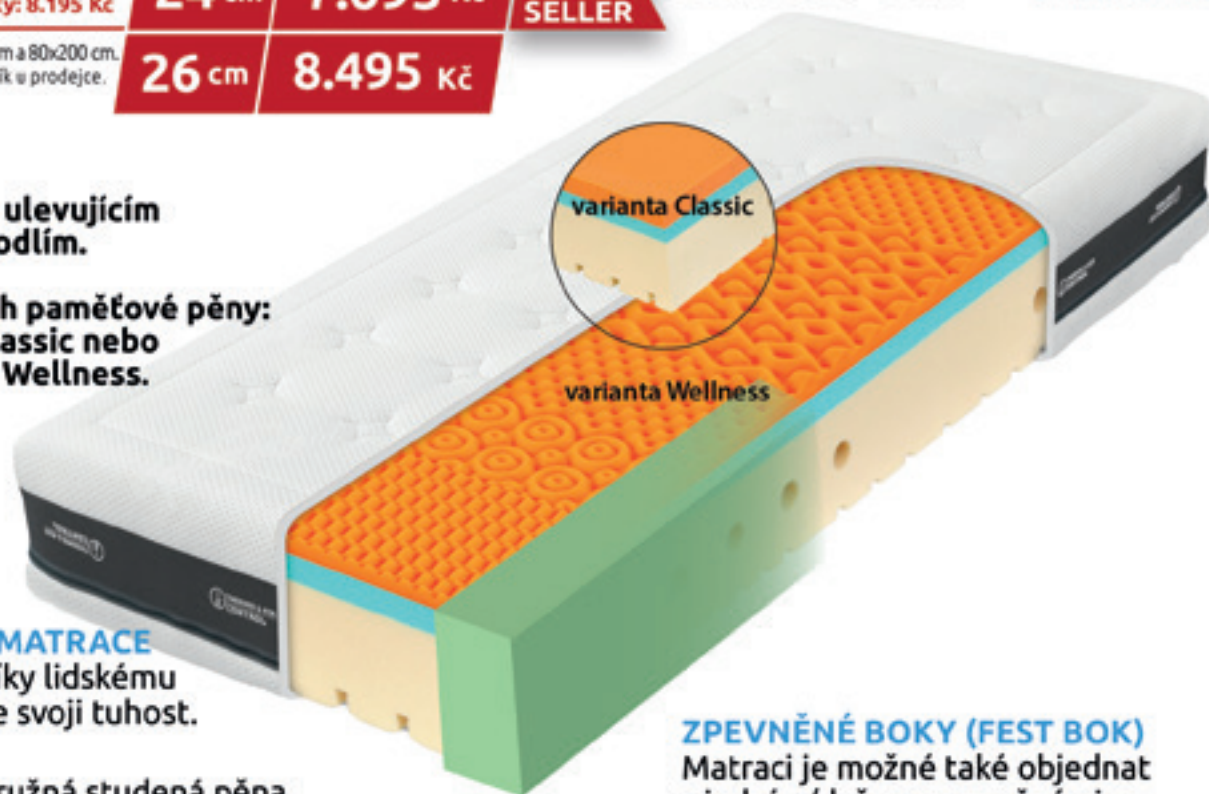

BESTSELLER

SUPER FOX VISCO

STARÝ ZNÁMÝ SUPER FOX VISCO. TUHÝ, PAMĚŤOVÝ S POHODLÍM
I PRO ROBUSTNĚJŠÍ POSTAVY.

CE

TUHOST MATRACE

FÉROVÉ CENY

Cena za variantu 24 cm se
zpevněnými boky: 8.195 Kč

20 cm 6.995 Kč

**Pevná matrace s ulevujícím
paměťovým pohodlím.**

**Vyberte si povrch paměťové pěny:
neprofilovaný Classic nebo
jemně masírující Wellness.**

HORNÍ PLOCHA MATRACE

Paměťová pěna díky lidskému
teplu optimalizuje svoji tuhost.

MEZIVRSTVA

Odolná, vysoce pružná studená pěna.

SPODNÍ PLOCHA MATRACE

Tužší, pružná, studená pěna s antidekubitní
profilací = skvěle dýchá a i přes vyšší
tuhost netlačí.

POTAH

Potah Wellness je velmi jemný, odolný
a pomáhá snížit statický náboj. Pomocí
Thermo air control – 3D mřížky, matrace
skvěle dýchá. Díky originálnímu prošití
dobře drží tvar. Má dvojdílný a prateľný
potah (na 60 °C).