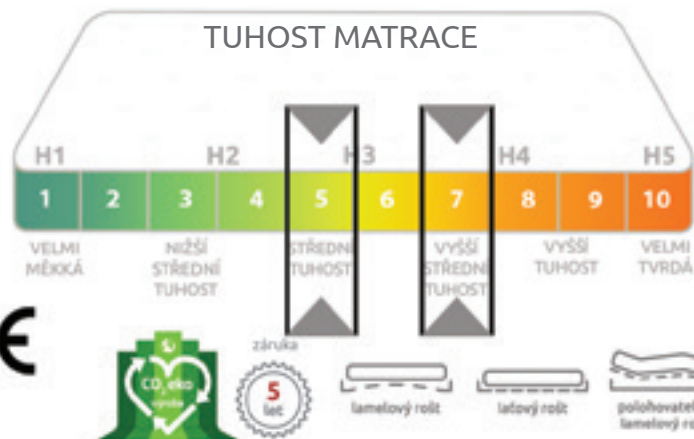

STRANA HARD

Základna je ze dvou různě tuhých a pružných pěn Flexifoam® sendvičové konstrukce s tlakovými zónami.

POTAH

Aegis® je potah, který má odvětrávací systém a skvěle spolupracuje s jádrem matrace. Probíhající termoregulace zajišťuje spánek bez přehřívání a pocení či přílišného ochlazování. Je dvojdílný a pratelný (na 60 °C).

- Díky dvojitě konstrukci se potah snadno udržuje.
- Thermo mřížka v potahu zajišťuje termoregulaci.
- Nejvyspělejší materiály všech dob.

HEUREKA PLUS VISCO

2x PAMĚŤOVÁ
PĚNA

PODPORA PÁTEŘE A PAMĚŤOVÉ POHODLÍ, ZABALENÉ DO KAŠMÍRU.

**FÉROVÁ
CENA**

20 cm 4.950 Kč

24 cm 6.890 Kč

TROPICO

BY HILDING ANDERS

Ceny platné pro rozměr 90x200 a 80x200 cm.
Ceny ostatních rozměrů viz ceník u prodejce.

Středně tuhá matrace s odlehčujícími vrstvami paměťových pěn velmi vysokého objemu.