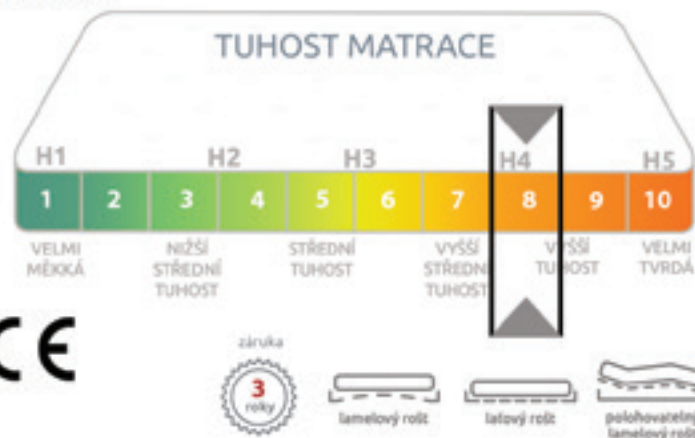

HORNÍ PLOCHA MATRACE

Paměťová pěna díky lidskému teplu optimalizuje svoji tuhost a kopíruje tělo.

SPODNÍ PLOCHA MATRACE

Měkčí, sametová hybridní pěna s dokonalým pohodlím, vzdušností a tuhostí.

POTAH

Jedná se o dvojdílný pratelný potah Aegis® s přírodními vlákny Tencel®. Skvěle odvádí pot a pomáhá zajistit komfortní teplotu v průběhu spánku. Pratelný (na 60 °C).

ZÓNY (ZMĚKČUJÍCÍ PROFILACE)

Zvýšená tuhost, vzdušnost, odolnost a 7 - zónové členění s technologií anatomických zón SpineProtector.

#mrtropico

Jsou pro Vás všechny matrace moc tuhé?
Všechno tlačí? Zde jste správně.

- Paměťová hybridní pěna špičkové kvality.
- Vzdušnost bez lepidel.
- Protiroztočový a antibakteriální potah.
- Ortopedické vlastnosti.

PETRA TROPICO

FESTOVNÍ
BLOK

MATRACE, KTERÁ VYUŽÍVÁ NEJSTARŠÍ A NEJOSVĚDČENĚJŠÍ KONSTRUKCI KLASICKÉ PĚNOVÉ MATRACE – MONOBLOK. NAVÍC S JEDNODUCHÝMI ODLEHČUJÍCÍMI RAMENNÍMI ZÓNAMI, KTERÉ POTĚŠÍ DOSPĚLÁKA A DĚCKU NIJAK NEPŘEKÁŽÍ.

**FÉROVÁ
CENA**

13 cm 3.290 Kč

15 cm 3.850 Kč

Ceny platné pro rozměr 90x200 cm a 80x200 cm.
Ceny ostatních rozměrů viz. ceník u prodejce.

TROPICO

BY HILDING ANDERS

Klasická pěnová matrace.

**Komfortní a odolná matrace s odlehčující
ramenní zónou.**