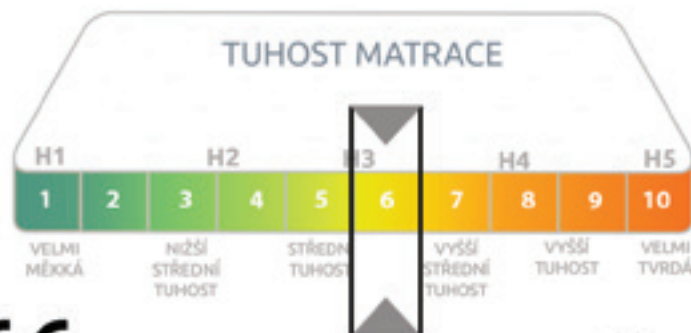

- Z jednoho kusu pěny, tzv. monoblok.
- 100% bez lepidel.
- Ideální do dětských pokojíčků.

TOPPER VISCO MEDIDRY

PAMĚŤOVÁ
PŘISTÝLKA

**VELMISTR ŘÁDU POHODLNÉHO SPANÍ. Z TVRDÉ MATRACE NEBO GAUČE
VYČARUJE HAFO POHODLÍ.**