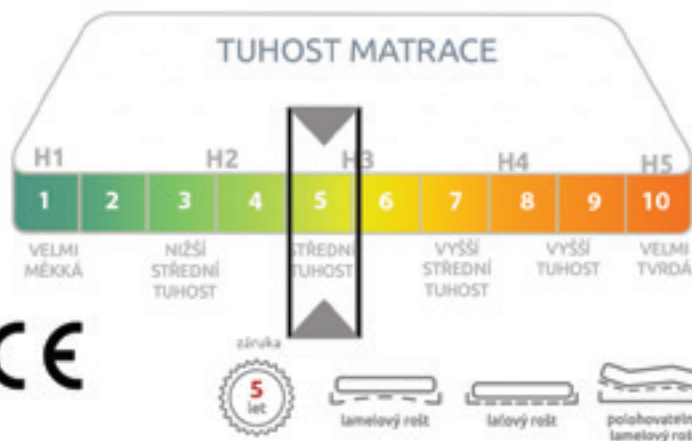

KLÁRA TROPICO

DLOUHÁ
ŽIVOTNOST

**100% LATEX PRO 100% SPANÍ PO DLOUHÁ LÉTA. POHODLNÁ
A PODDAJNÁ MATRACE S KONSTRUKCÍ PROVĚŘENOU DESÍTKAMI LET.**

CE