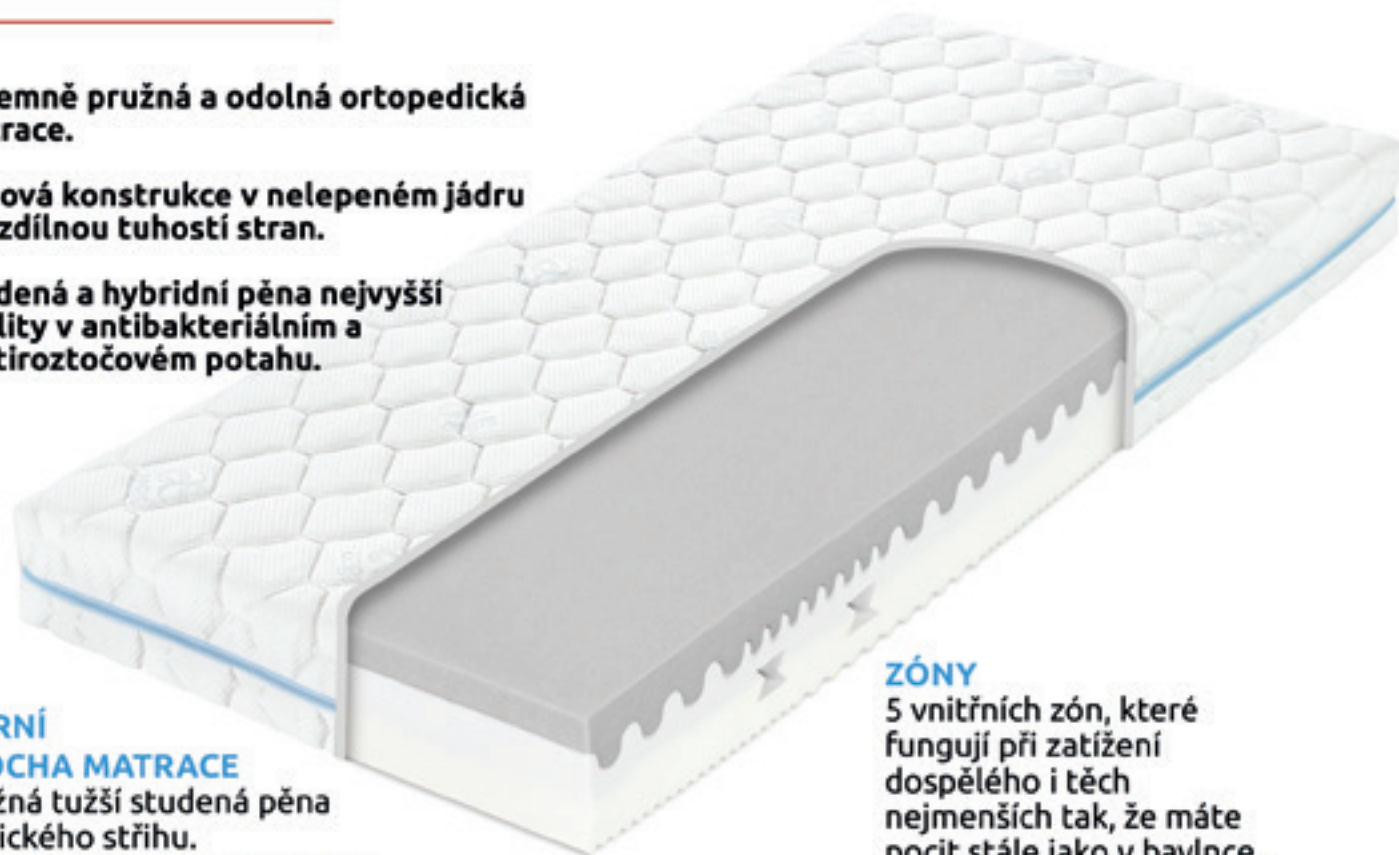

PRO VYZNAVAČE PRUŽNÝCH MATRACÍ, PRO TY, JENŽ SE POTÍ
A PRO MILOVNÍKY POHODLÍ BEZ PAMĚTOVÉ PĚNY... NA SPANÍ,
NA VÁLENÍ, NA NICNEDĚLÁNÍ.

-  HR studená pěna
-  Hybridní pěna
-  Vhodné pro alergiky
-  135 Nosnost
-  Nelepené jádro
-  Prodyšné
-  Termoregulace

 **MEDICAL**

**FÉROVÁ
CENA**

18 cm

5.495 Kč

TROPICO

BY HILDING ANDERS

Ceny platné pro rozměr 90x200 cm a 80x200 cm.
Ceny ostatních rozměrů viz. ceník u prodejce.

Příjemně pružná a odolná ortopedická matrace.

Zónová konstrukce v nelepeném jádru s rozdílnou tuhostí stran.

Studená a hybridní pěna nejvyšší kvality v antibakteriálním a protiroztočovém potahu.

HORNÍ PLOCHA MATRACE

Pružná tužší studená pěna klasického stříhu.

SPODNÍ PLOCHA MATRACE

Měkčí, sametová hybridní pěna s dokonalým pohodlím, vzdušností a tuhostí.

POTAH

Jedná se o dvojdílný pratelný potah Aegis® s přírodními vlákny Tencel®. Skvěle odvádí pot a pomáhá zajistit komfortní teplotu v průběhu spánku. Pratelný (na 60 °C).