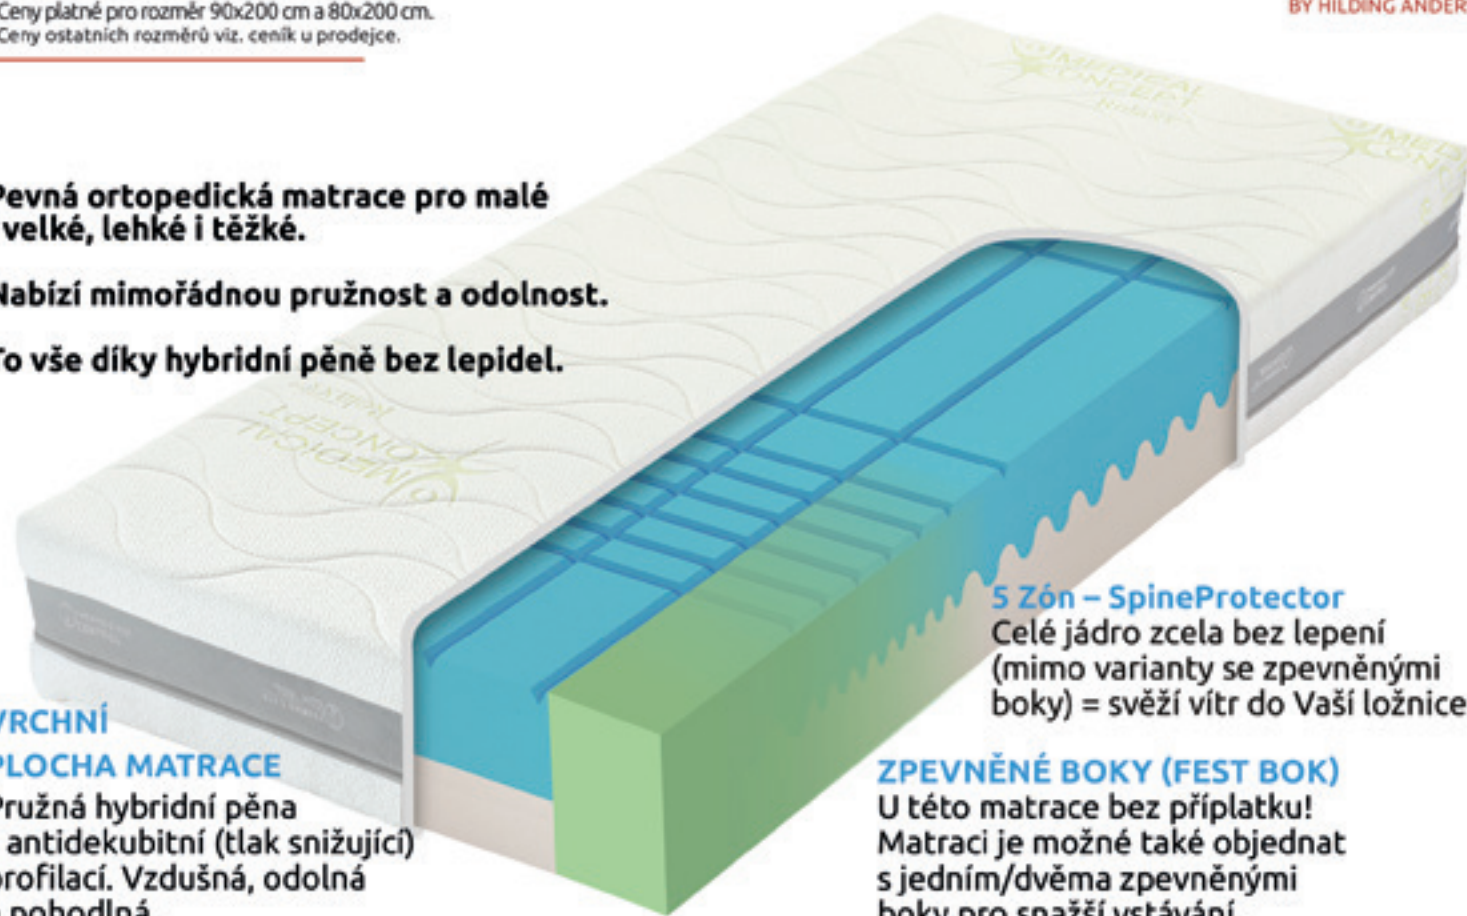

Nabízí mimořádnou pružnost a odolnost.

To vše díky hybridní pěně bez lepidel.

VRCHNÍ PLOCHA MATRACE

Pružná hybridní pěna s antidekubitní (tlak snižující) profilací. Vzdušná, odolná a pohodlná.

SPODNÍ PLOCHA MATRACE

Tužší, pružná strana z pěny Flexifoam®.

POTAH

Medical Concept s přírodními vlákny Tencel® Lyocell®. Zaručuje vzdušnost, omezení pocení, rychlé schnutí a vysokou odolnost při praní. Dvojdílný potah, pratelný (na 60 °C), s ventilací Thermo Control.

5 Zón – SpineProtector

Celé jádro zcela bez lepení (mimo varianty se zpevněnými boky) = svěží vítr do Vaší ložnice.

ZPEVNĚNÉ BOKY (FEST BOK)

U této matrace bez příplatku! Matraci je možné také objednat s jedním/dvěma zpevněnými boky pro snazší vstávání.