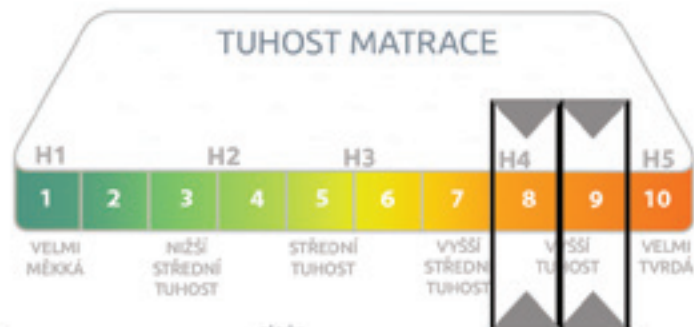

PREVENCE PRO
ZDRAVÁ ZÁDA

TROPICO GUARD ANTIBACTERIAL

SKVĚLÁ VOLBA PRO ZDRAVÁ ZÁDA. LEPŠÍ PREVENCE NEŽ DESET
DOKTORŮ. TADY SI NA SVÉ PŘIJDOU MILOVNÍCI TUHÉHO POLEŽENÍ,
NOTORIČTÍ POTIVCI A MLÁDEŽ.