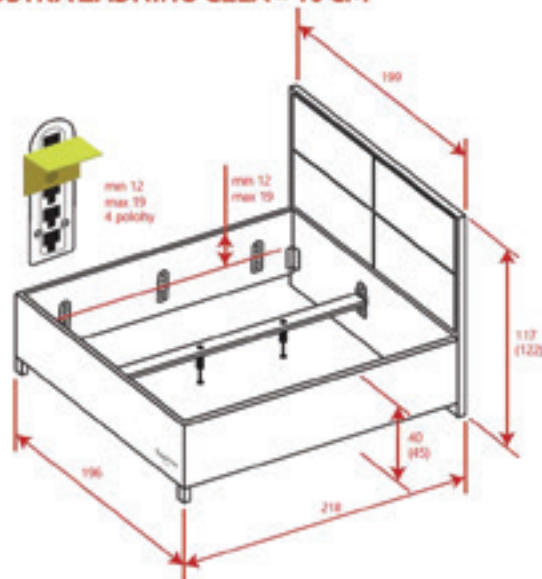

SKVĚLÁ CENA 15.490 Kč

TROPICO

BY HILDING ANDERS

Robustní konstrukce s nastavitelnou výškou lehací plochy (kování Vario-Fix).

Určená pro použití s lamelovými rošty (včetně polohovacích a motorových), případně laťovými rošty v rámu.

**Pro libovolné matrace.
Rošty ani matrace nejsou součástí postele.**

Nabízeno v moderních látkách Furia 410 a Samara 96.

**Dodává se v demontovaném provedení.
Montáž je rychlá a snadná.
Nevěříte? Podívejte se na video návod.**

**Bude si skvěle rozumět se všemi matracemi.
(obvykle 15–30 cm).**

Dodávané rozměry 180 x 200 cm.

Aktuální nabídku volitelných nožiček naleznete u svého prodejce nebo na webu: www.matracetropico.cz

VNĚJŠÍ ROZMĚRY POSTELE

Vnější rozměry postele

(s nožičkami 15 cm)

Rozměry jsou uvedené pro lůžko 180 x 200 cm (+/- 1cm)

TLOUŠTKA BOČNIC A PŘEDNÍHO ČELA = 7 CM

TLOUŠTKA ZADNÍHO ČELA = 10 CM