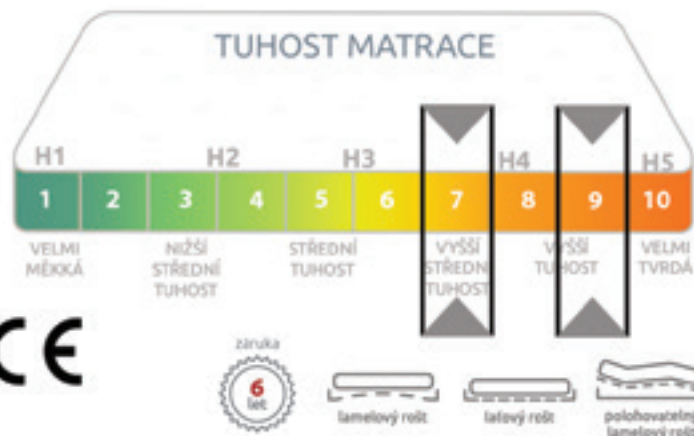

BESTSELLER

SUPER FOX VISCO

STARÝ ZNÁMÝ SUPER FOX VISCO. TUHÝ, PAMĚŤOVÝ S POHODLÍM
I PRO ROBUSTNĚJŠÍ POSTAVY.

CE

TUHOST MATRACE

FÉROVÉ CENY

Cena za variantu 24 cm se
zpevněnými boky: 8.195 Kč

20 cm 6.995 Kč