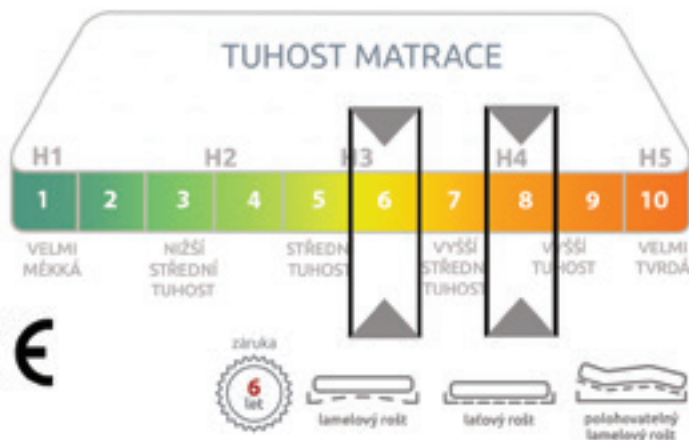

- Díky dvojitě konstrukci potahu se snadno udržuje.
- Thermo mřížka v potahu zajišťuje termoregulaci.
- Vhodný i pro větší a mohutnější postavy.

SUPER FOX VISCO HEAVEN

SPÁNKOVÁ
NIRVÁNA

SUPER FOX VISCO V MAZLIVĚJŠÍM PROVEDENÍ. NECHTE SE UKOLÉBAT NA OBLÁČKU PAMĚTOVÉHO POHODLÍ.