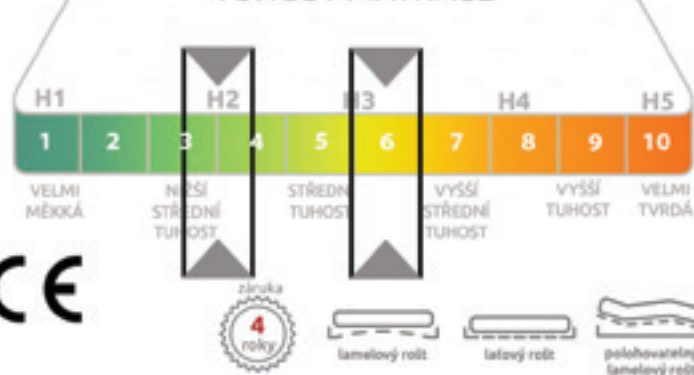

TUHOST MATRACE